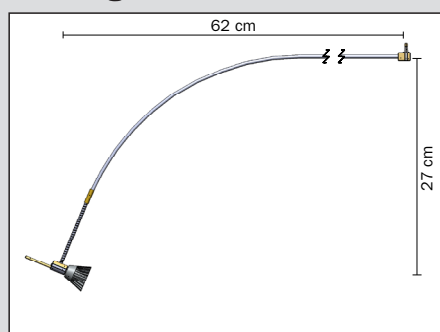

STAS signo armatuur

technische product informatie

productomschrijving **STAS** signo armatuur chroom

De modern vormgegeven Signo armatuur is eenvoudig te installeren in alle STAS multirail systemen. Door de ruime afstand vanaf de muur, 62 cm, is het mogelijk om grote kunstwerken mooi uit te lichten. De Signo is leverbaar in het chroom en is voorzien van een flexibel gedeelte in het armatuur, waardoor wanddecoraties op de gewenste manier kunt belichten. Met een simpele beweging klikt u het armatuur in de rail. Afstellen is niet nodig, u hoeft alleen het lampje te monteren.

STAS signo 70 cm

montage

Tip: bij de Sirius en Signo armaturen wordt een kunststof sleuteltje bijgeleverd, hiermee kunt u eenvoudig het armatuur demonteren of verplaatsen en voorkomt u beschadiging op de wand.