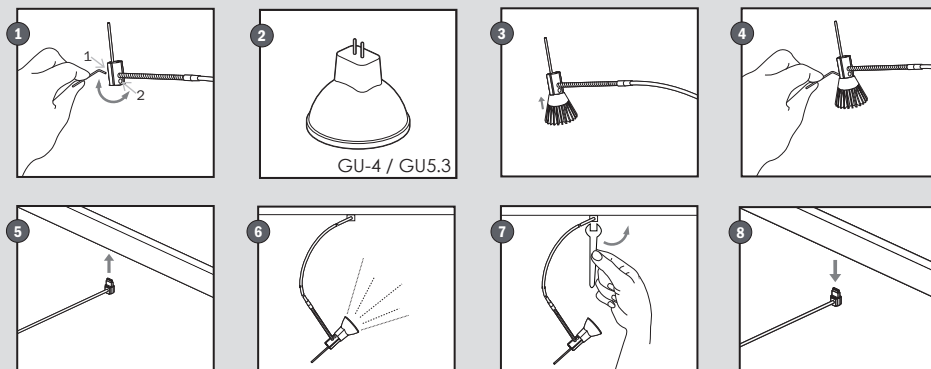

STAS signo armatuur

technische product informatie

productomschrijving **STAS** signo armatuur chroom

De modern vormgegeven Signo armatuur is eenvoudig te installeren in alle STAS multirail systemen. Door de ruime afstand vanaf de muur, 62 cm, is het mogelijk om grote kunstwerken mooi uit te lichten. De Signo is leverbaar in het chroom en is voorzien van een flexibel gedeelte in het armatuur, waardoor wanddecoraties op de gewenste manier kunt belichten. Met een simpele beweging klikt u het armatuur in de rail. Afstellen is niet nodig, u hoeft alleen het lampje te monteren.

STAS signo 70 cm

montage

Tip: bij de Sirius en Signo armaturen wordt een kunststof sleuteltje bijgeleverd, hiermee kunt u eenvoudig het armatuur demonteren of verplaatsen en voorkomt u beschadiging op de wand.