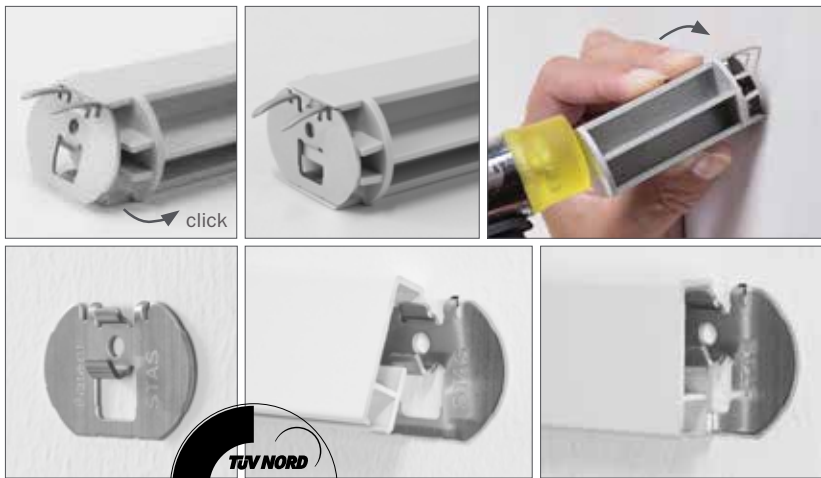

STAS drywallXpress

geen stress met de drywallXpress

Met de STAS drywallXpress plaats je in een handomdraai en zonder gedoe een ophangstelsel op een gipswand. Laat die boor maar achterwege want voor het monteren van dit ophangstelsel hoef je niet te boren!

De STAS drywallXpress is een compleet ophangstelsel dat bestaat uit clips, cliprail en een hulpmiddel. Met behulp van de bijgeleverde hulpmiddel en een tik van de hamer plaats je de metalen clips heel gemakkelijk in je gipsmuur. Klik de rail op de clips en combineer het ophangstelsel met de STAS koorden met cobra. STAS drywallXpress: het makkelijkste ophangstelsel ter wereld!

PATENT PENDING

Kenmerken

Afmetingen	rail: 8,2 x 25 mm clip: 23 x 35 x 18 mm
Kleur	rail: wit, alu clip: RVS
Materiaal	rail: aluminium clip: RVS
Montage	wandmontage, niet plafondaansluitend
Draagkracht	20 kg/m
Garantie	5 jaar