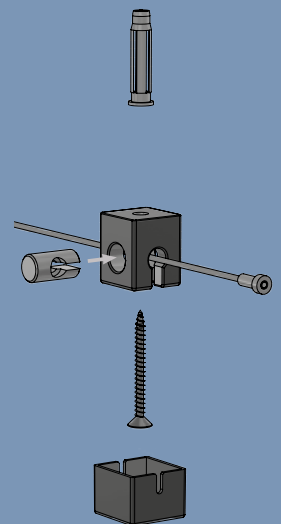

STAS qubic ist für einen Aufhängepunkt geeignet und lässt sich an etwas „unbequemen“ Stellen einfach montieren: im Treppenhaus, an einer schrägen Decke oder zum Beispiel an einer Säule in einer Kirche.

STAS qubic lässt sich auf jede erdenkliche Weise montieren, sodass Schnüre auf verschiedene Weisen in das Aufhängesystem eingehängt werden können. Die Vielseitigkeit des STAS qubic macht es zum unverzichtbaren Aufhängesystem für schwierige Stellen.

Für die schwereren Objekte gibt es den STAS qubic pro. Er kann mit 2 Schrauben an der Wand oder an der Decke montiert werden und bis zu 20 kg tragen.

Eigenschaften STAS qubic

Abmessungen	22 x 22 x 24 mm
Farbe	Alu strukturiert
Material	Aluminium
Montage	Wand- oder Deckenmontage
Tragfähigkeit	15 kg
Garantie	5 Jahre

Eigenschaften STAS qubic pro

Abmessungen	50 x 50 x 28 mm
Farbe	Alu strukturiert
Material	Aluminium
Montage	Wand- oder Deckenmontage
Tragfähigkeit	20 kg
Garantie	5 Jahre

Teile

STAS qubic
TCS1000

STAS Schraube
aluminium Senkkopf
qubic
SJ30200