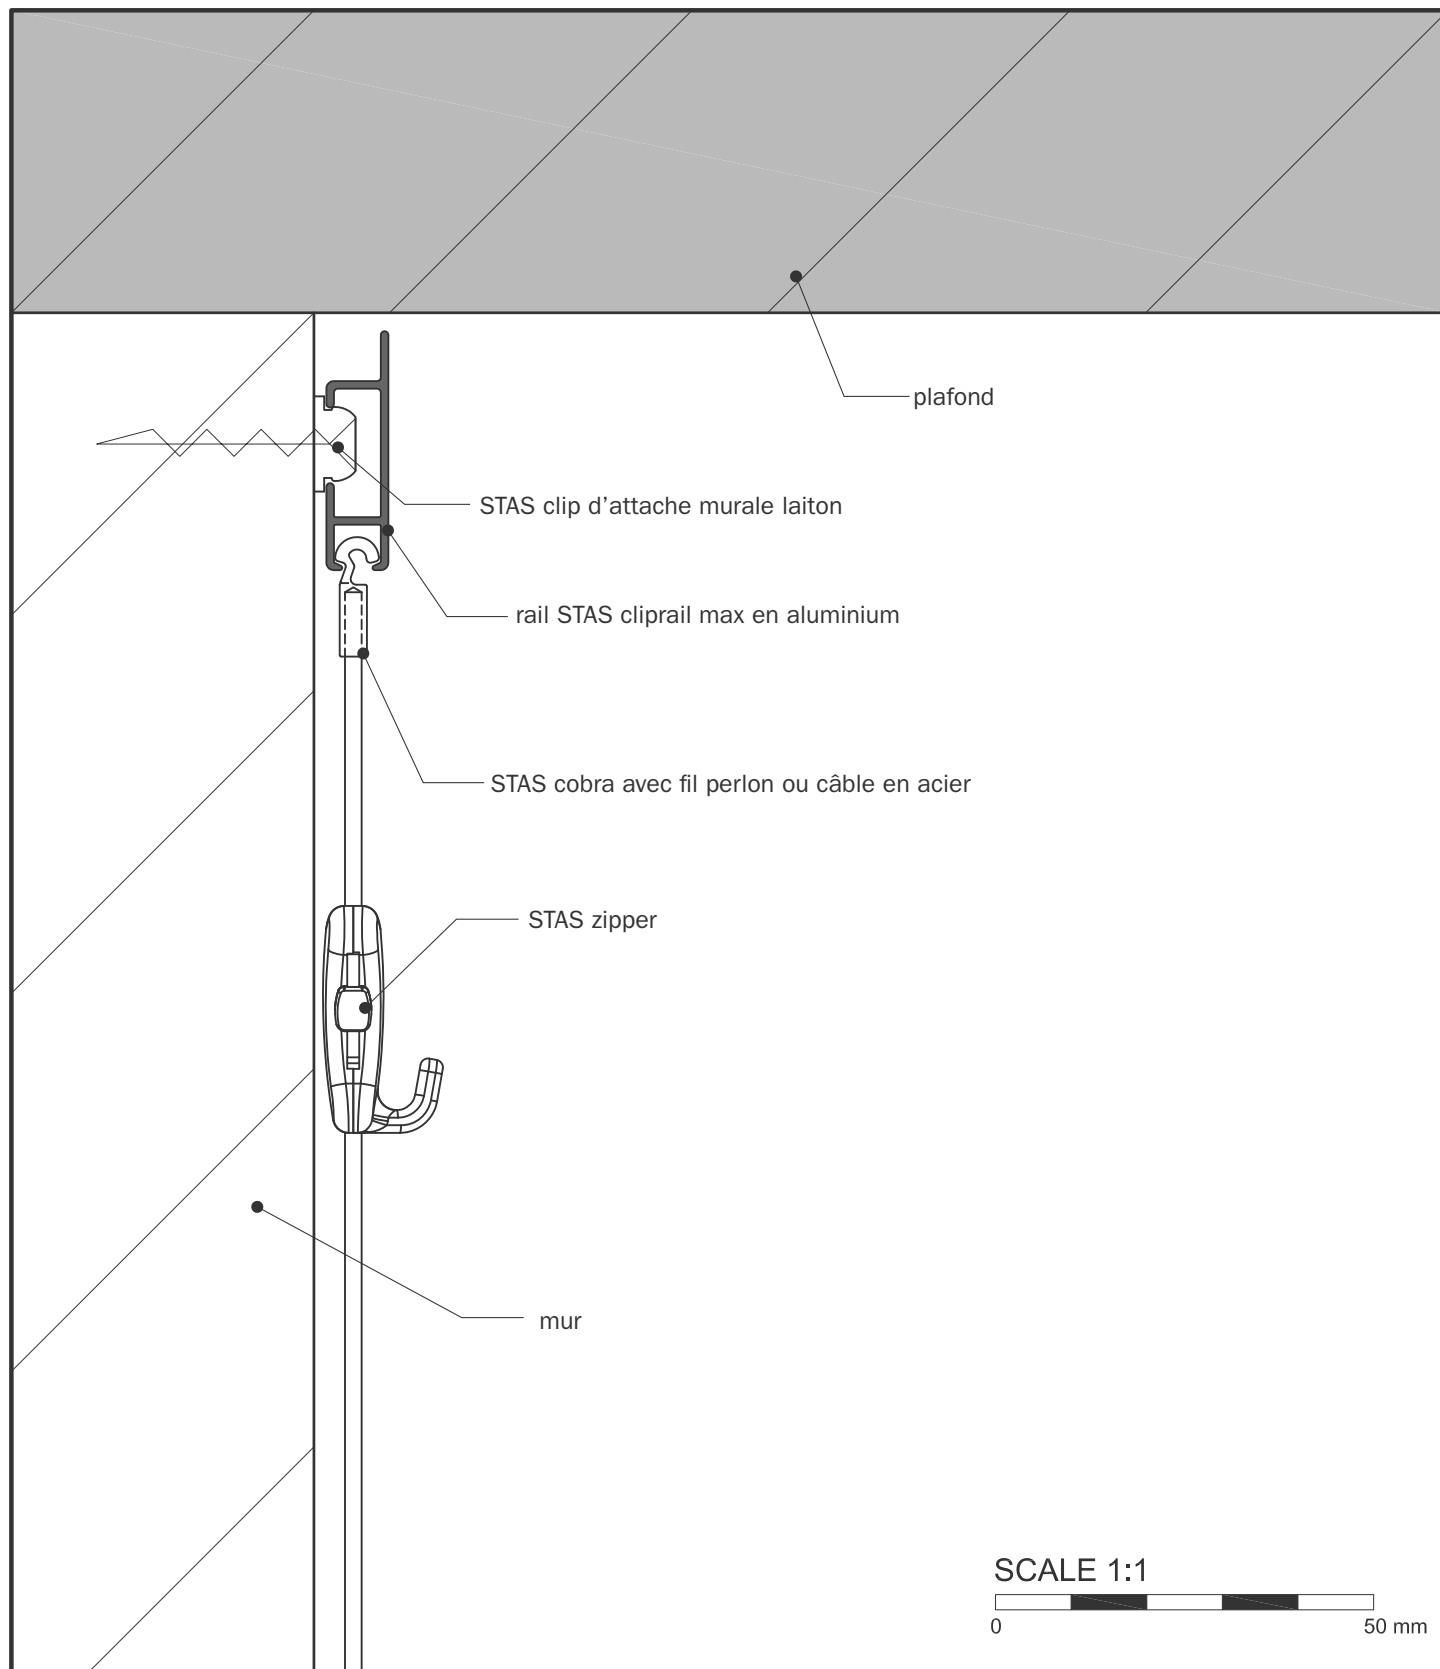

# STAS cliprail max picture hanging systems

## Caractéristiques:

- rail en aluminium
- dimensions 8,2 x 31,6 mm
- charge maximale par mètre de rail: 25 kg

## options:

- les crochets et cordons sont disponibles en différentes longueurs en transparent ou câble en acier
- couleur standard du rail: RAL 9016 (blanc) ou aluminium brut. D'autres couleurs et finitions sur demande
- réalise une jointure nette avec votre plafond