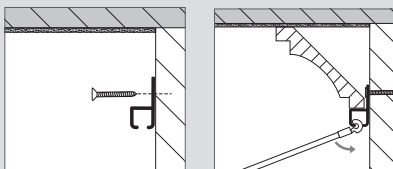

## description du produit **STAS** decor-rail

Le système STAS decor-rail est un base type de cimaise et se visse directement contre le mur. Devenant quasiment invisible derrière une corniche décorative. Suspendre votre décoration murale de manière sûre, flexible et élégante avec les systèmes de cimaise STAS. Avec les cimaises vous pouvez accrocher à la perfection vos tableaux, cadres photos et autres objets. Grâce au cobra, système breveté, le câble en perlon ou en acier ou la tige, sont fixés à n'importe quel point du rail et non insérés en les coulissants par le côté du rail.

## application

Le STAS decor-rail convient pour les nouveaux bâtiments ou bâtiments existants et orne élégamment les demeures classiques. Le STAS decor-rail s'intègre parfaitement dans le mur grâce à une corniche décorative au choix.

## propriétés

matériel	rail en aluminium
couleur	blanc
dimensions	9 x 19 mm
charge	maximale par mètre de rail 25 kg