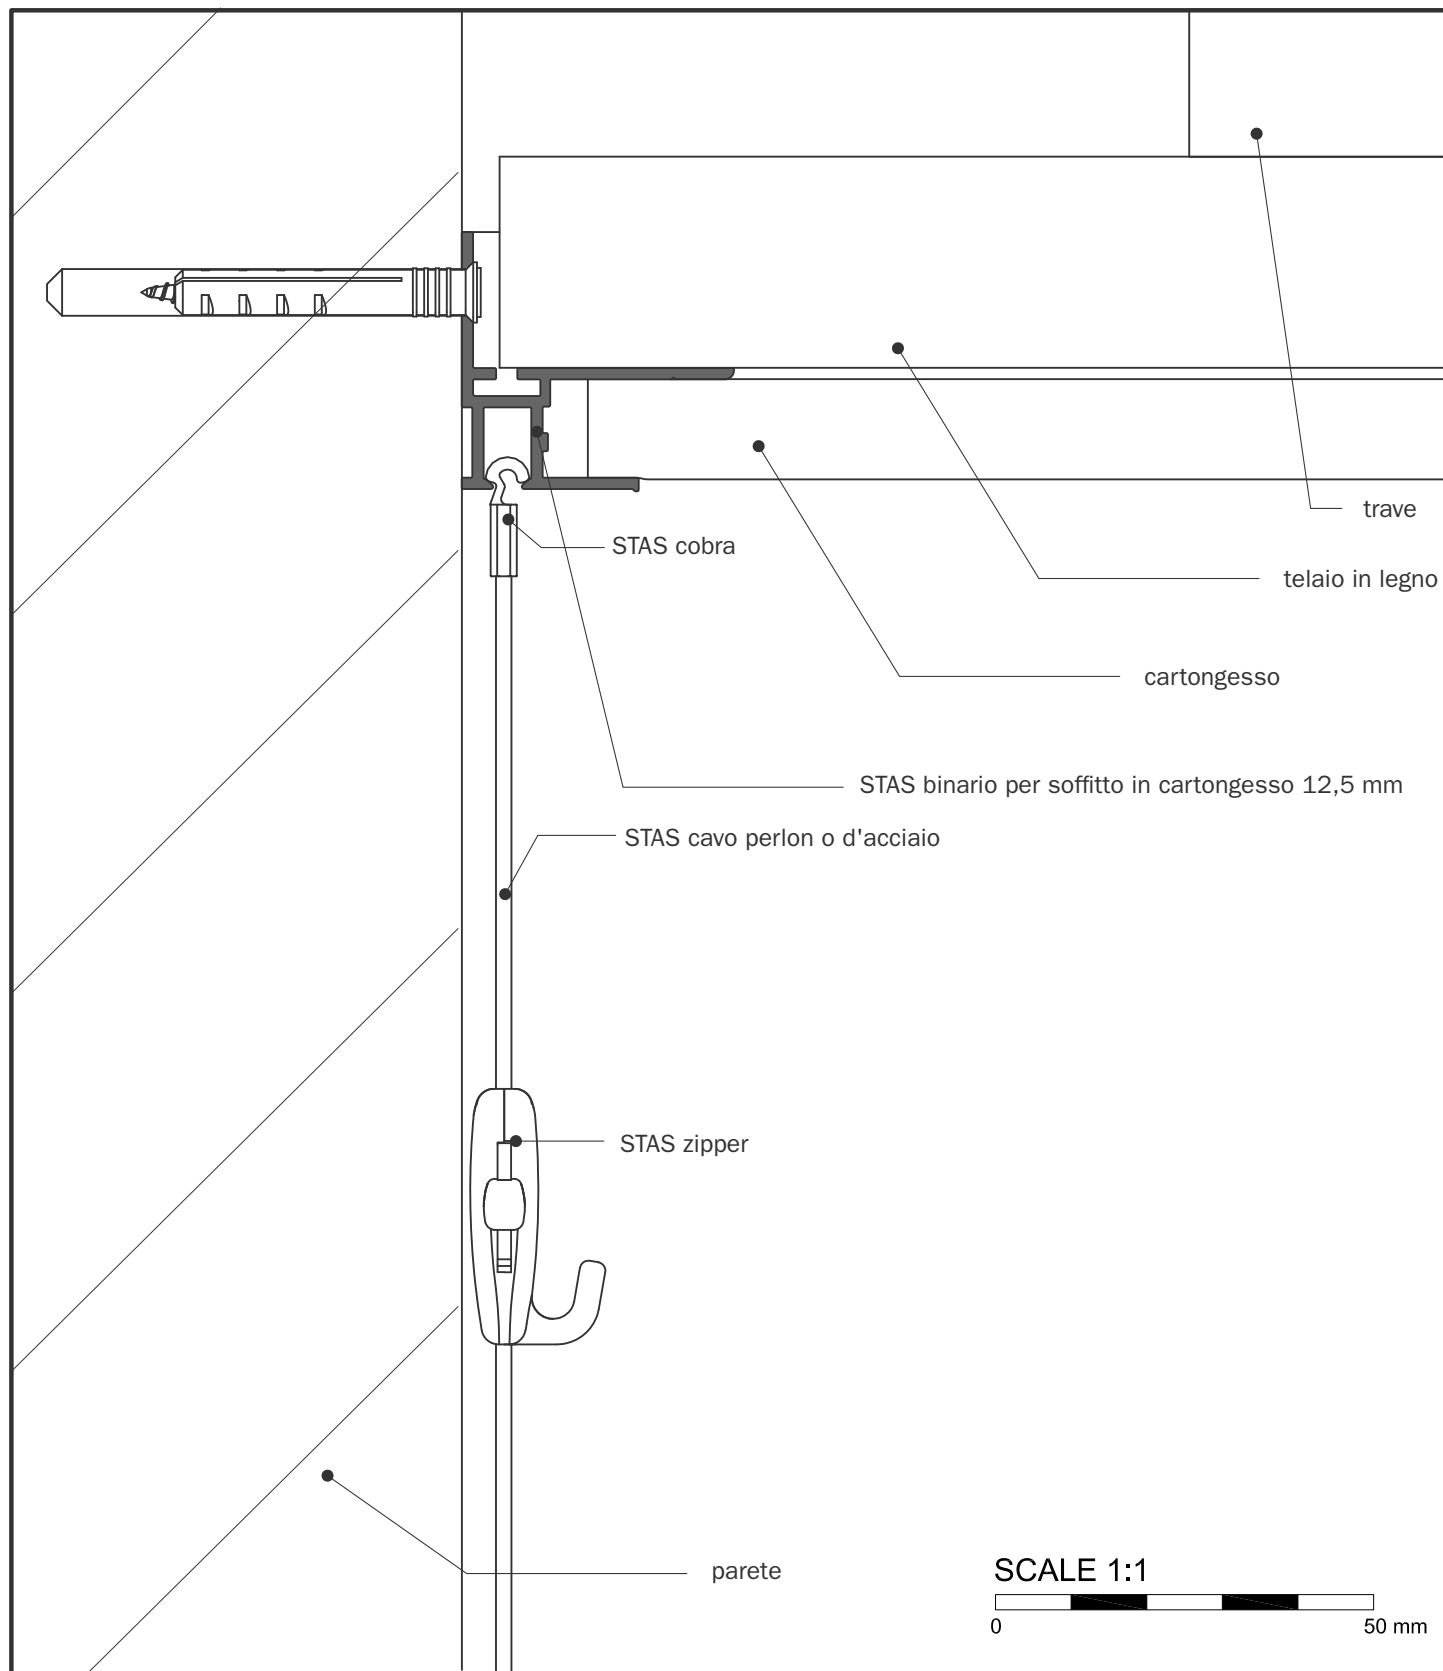

STAS binario per soffitto in cartongesso 12,5 mm picture hanging systems

Caratteristiche:

- alluminio
- dimensioni binario 12,5 mm: 34,3 x 36 mm
- capacità di carico fino a 25 kg per metro lineare

Opzioni:

- cavi sono disponibili in varie lunghezze; trasparenti o d'acciaio

STAS fornisce sistemi per appendere quadri multifunzionali insieme ad accessori applicabili per ogni parete e soffitto.

Per ulteriori informazioni, visita il nostro sito www.stasgroup.com o chiama (+39) 0800 942 040