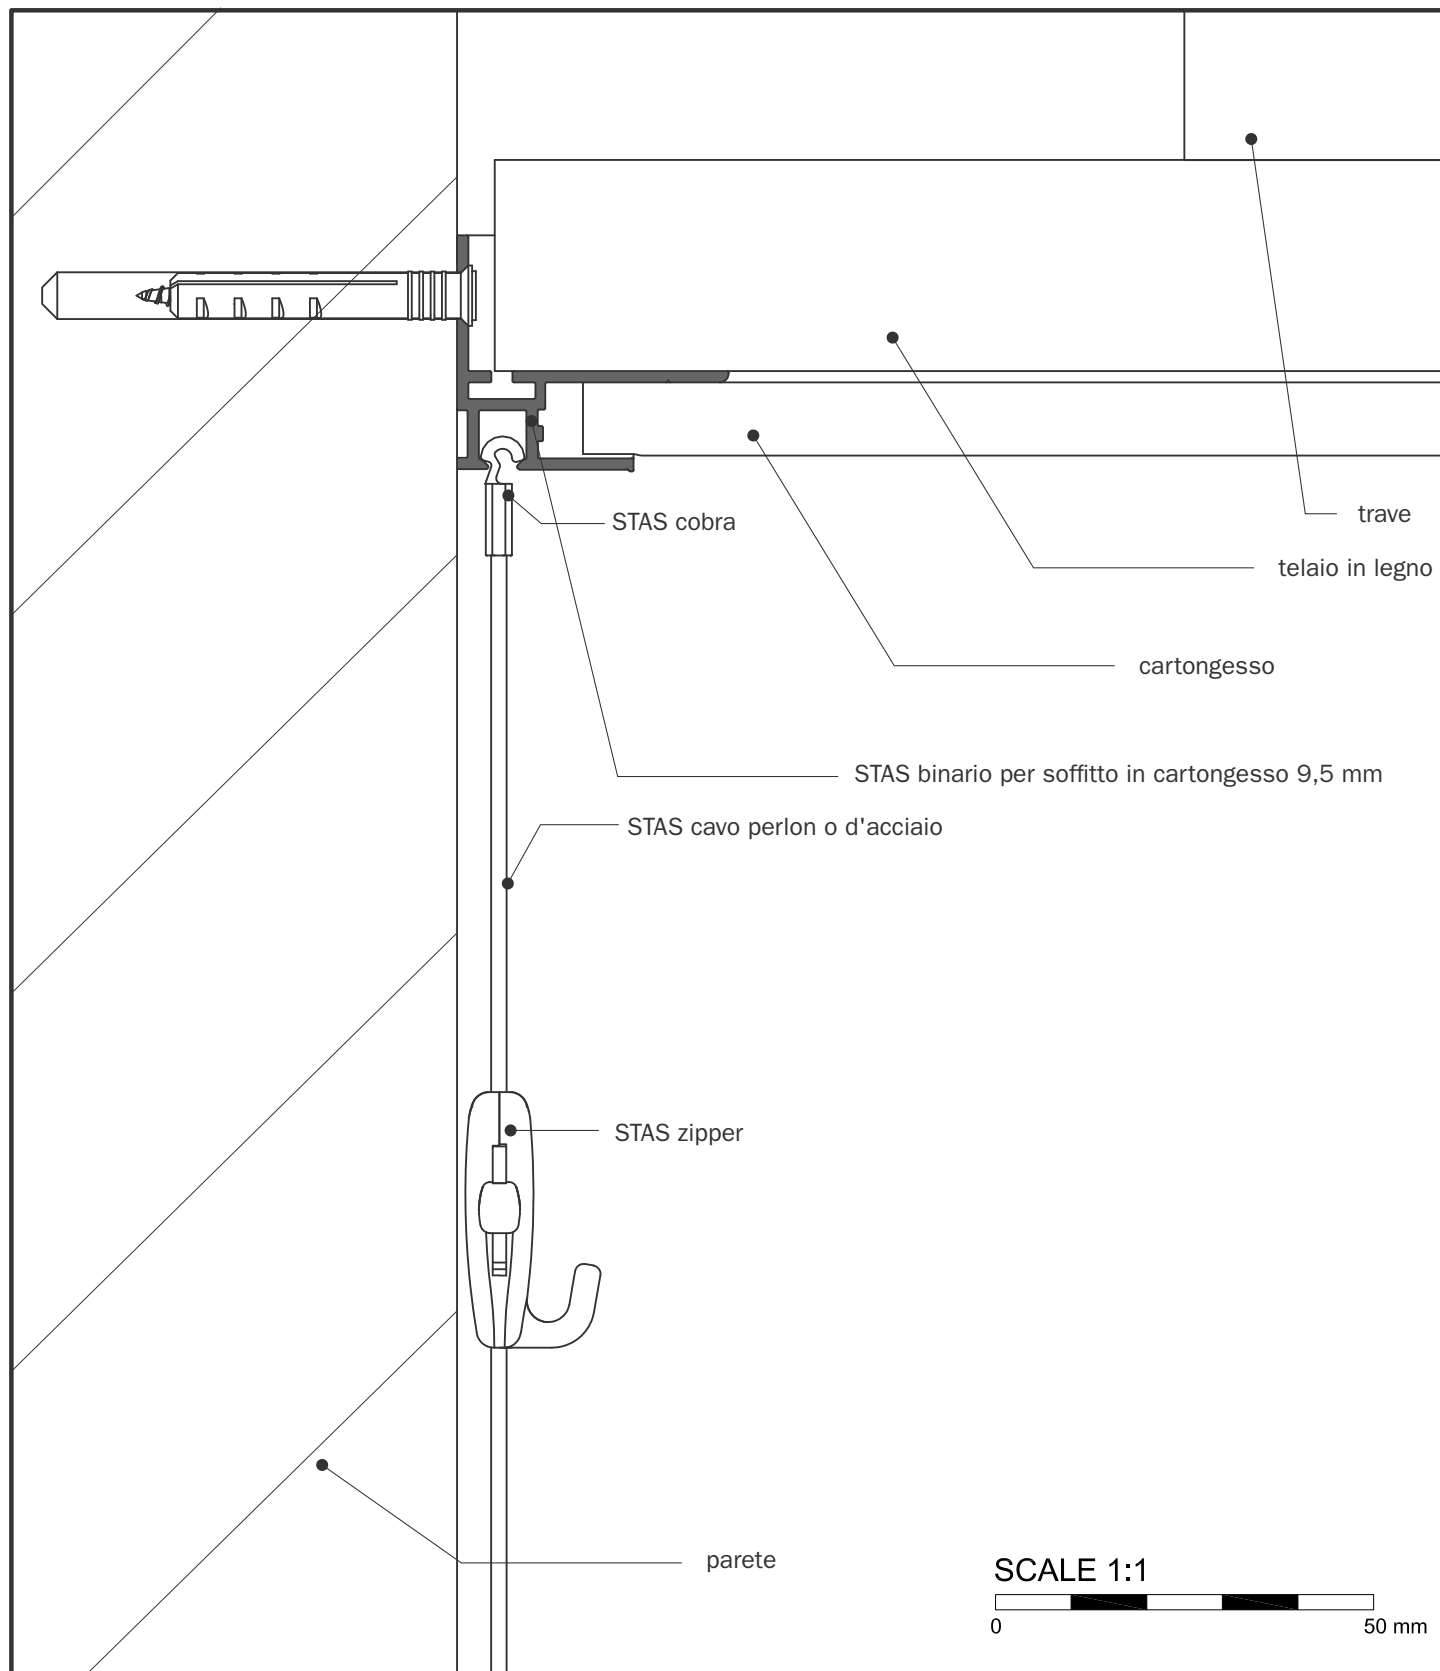

STAS binario per soffitto in cartongesso 9,5 mm picture hanging systems

Caratteristiche:

- alluminio
- dimensioni binario 9,5 mm: 31,3 x 36 mm
- capacità di carico fino a 25 kg per metro lineare

Opzioni:

- cavi disponibili in varie lunghezze; trasparenti e d'acciaio

STAS fornisce sistemi per appendere quadri multifunzionali insieme ad accessori applicabili per ogni parete e soffitto.

Per ulteriori informazioni, visita il nostro sito www.stasgroup.com o chiama (+39) 0800 942 040