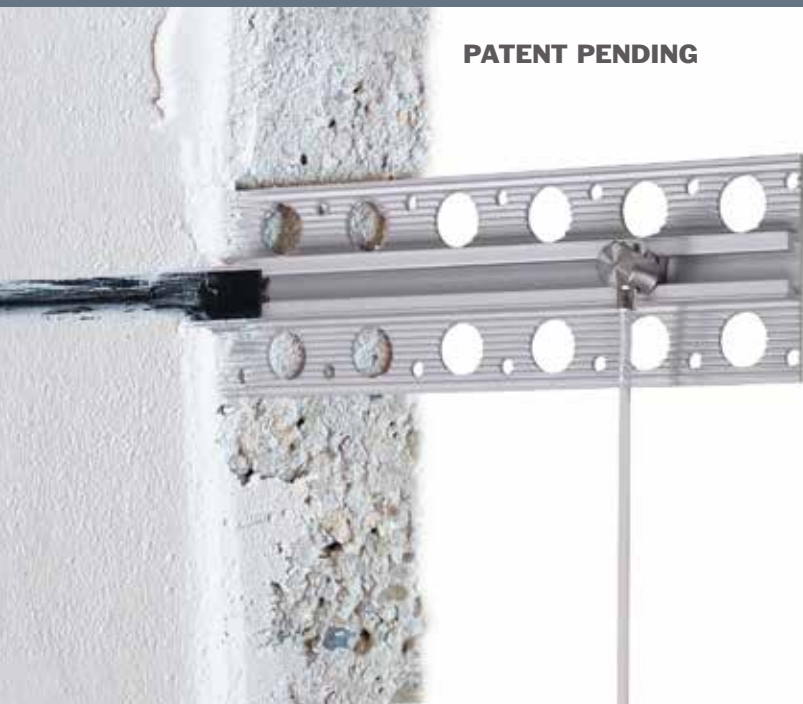

# STAS plasterrail voor de vooruitdenker

**PATENT PENDING**

De STAS plasterrail is met haar vernieuwde design nu nog beter van kwaliteit. De aluminium rail bevestig je op een kale muur en na het meestuken van de rail blijft er een hele smalle opening zichtbaar in het stucwerk. Hierdoor is dit ophangstelsel volledig te integreren in een nieuw te stuken muur zonder een zichtbaar railsysteem.

Het vernieuwde design zorgt voor een foutloze montage, behoeft slechts een dunne stuc laag van +/- 6 mm en de bijgeleverde safety strip (te verwijderen na het stuken) zorgt ervoor dat het ophangstelsel vrij blijft van stucwerk. Een ideaal ophangstelsel voor verbouwingen en nieuwbouwprojecten!