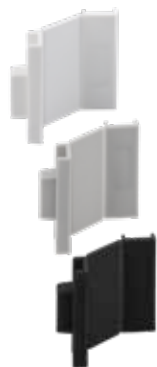

Onderdelen

STAS cliprail max

RC10215 150 cm wit
RC10220 200 cm wit
RC10230 300 cm wit

RC30215 150 cm alu
RC30220 200 cm alu
RC30230 300 cm alu

RC20215 150 cm zwart
RC20220 200 cm zwart
RC20230 300 cm zwart