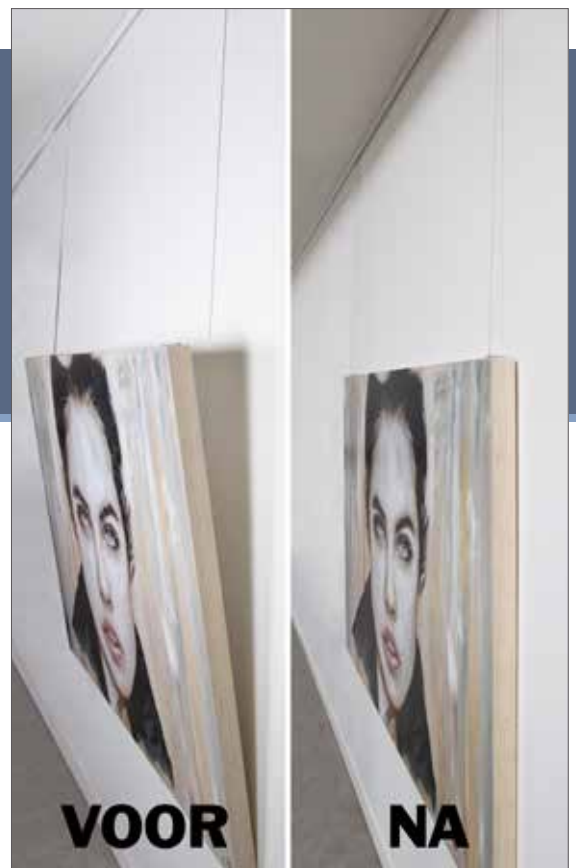

NIEUW

STAS no-tilt set

vlak tegen de wand

Mooie schilderijen horen perfect te hangen! Maak je gebruik van een STAS schilderij ophangstelsel en helt je schilderij wat naar voren? Hang je schilderij perfect vlak met de STAS no-tilt set. De 2 innovatieve hoekbeugeltjes monteert je met de bijgeleverde schroeven op 2 punten op je schilderijlijst. Door de verschillende openingen zijn er kleine correcties aan het ophangkoord te maken waardoor je schilderij vervolgens perfect vlak aan de wand hangt.

De STAS no-tilt set wordt als complete set geleverd voor een schilderij met een houten lijst van maximaal 60 mm en minimaal 18 mm dik. Deze set is alleen geschikt voor grote lijsten met een verdieping aan de achterkant en de lijst dient opgehangen te worden met 2 koorden (perlon/staal) en 2 ophanghaken (STAS zipper/STAS smartspring).

SCAN FOR MANUAL

- afmeting 34 x 19 x 16 mm
- RVS
- montage op houten lijst of schilderij van minimaal 35 cm breed
- draagkracht 10 kg per set
- minimaal gewicht 1,5 kg