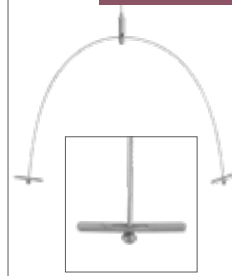

- Voor verlichting en andere objecten
- In hoogte verstelbaar

SCS40111

STAS ophangset met ooghaak

- Voor verlichting, panelen, reclame en andere objecten
- In hoogte verstelbaar
- Ook horizontaal te gebruiken

SCS40112

STAS ophangset met dwarsankers

- Voor TL verlichting of andere objecten
- 2 dwarsankers verbonden met staalkabel
- In hoogte verstelbaar

SCS40113

STAS ophangset met uitwendige M10 kabelgrip

- Voor verlichting, schappen en andere objecten
- In hoogte verstelbaar