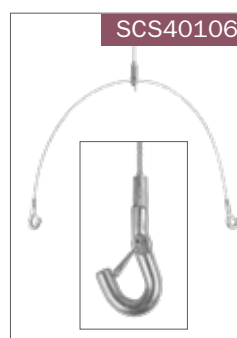

- Voor verlichting, routeaanduiding, panelen en andere objecten
- Veiligheidshaak met beugel
- In hoogte verstelbaar

SCS40103

STAS ophangset met paneelhanger (4mm)

- Voor reclame, routeaanduiding en andere panelen/objecten tot max. 4 mm dik
- In hoogte verstelbaar
- Met safety lock

SCS40104

STAS ophangset met paneelhanger (10 mm)

- Voor reclame, routeaanduiding en andere panelen/objecten tot max. 10 mm dik
- In hoogte verstelbaar

SCS40105

STAS ophangset met paneelhanger (6mm)

- Voor reclame, routeaanduiding en andere panelen/object
- In hoogte verstelbaar

SCS40106

STAS ophangset met 2 veiligheidshaken

- Voor verlichting, reclame, panelen of andere objecten
- 2 veiligheidshaken verbonden met staalkabel
- In hoogte verstelbaar

SCS40107

STAS ophangset met inwendig M6 schroefdraad kantelhaak

- Voor verlichting en andere objecten met kanteling
- In hoogte verstelbaar
- Met safety lock

SCS40108

STAS ophangset met inwendig M6 schroefdraad

- Voor verlichting, routeaanduiding, panelen en andere objecten
- In hoogte verstelbaar