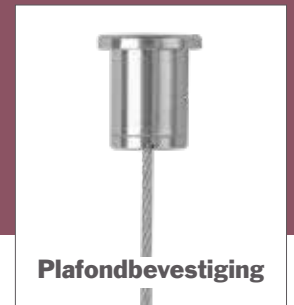

Met de verschillende STAS ophangsets hebben wij voor iedere situatie een handige ophangkit zodat je geen losse onderdelen bij elkaar hoeft te zoeken. De STAS ophangsets zijn gebruiksvriendelijke en veilige ophangkitjes voor het ophangen van verlichting, buizen, reclame, routeaanduiding, borden, schilderijen, akoestische panelen, schappen en vele andere objecten. Alle STAS ophangsets bestaan uit 1,5 mm staalkabels met een lengte van 2 meter en zijn per set belastbaar tot maximaal 25 kg.

Ophangsets met plafondbevestiging

SCS40101

STAS ophangset met verstelbare lusmaker

- Voor verschillende formaten buizen/ andere objecten
- In grootte verstelbare lusmaker

SCS40102

STAS ophangset met veiligheidshaak

- Voor verlichting, routeaanduiding, panelen en andere objecten
- Veiligheidshaak met beugel
- In hoogte verstelbaar

SCS40103

STAS ophangset met paneelhanger (4mm)

- Voor reclame, routeaanduiding en andere panelen/objecten tot max. 4 mm dik
- In hoogte verstelbaar
- Met safety lock

- Voor verlichting en andere objecten met kanteling
- In hoogte verstelbaar
- Met safety lock

SCS40108

STAS ophangset met inwendig M6 schroefdraad

- Voor verlichting, routeaanduiding, panelen en andere objecten
- In hoogte verstelbaar