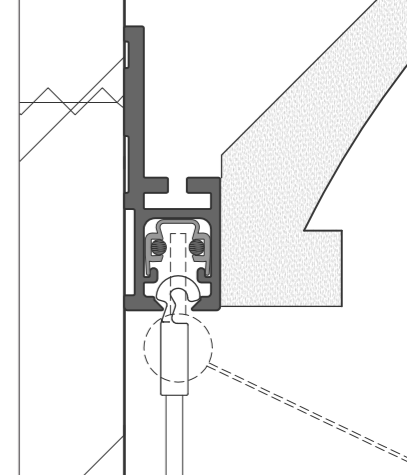

STAS papergriphanger
Afmetingen 3,5 x 9,5 mm