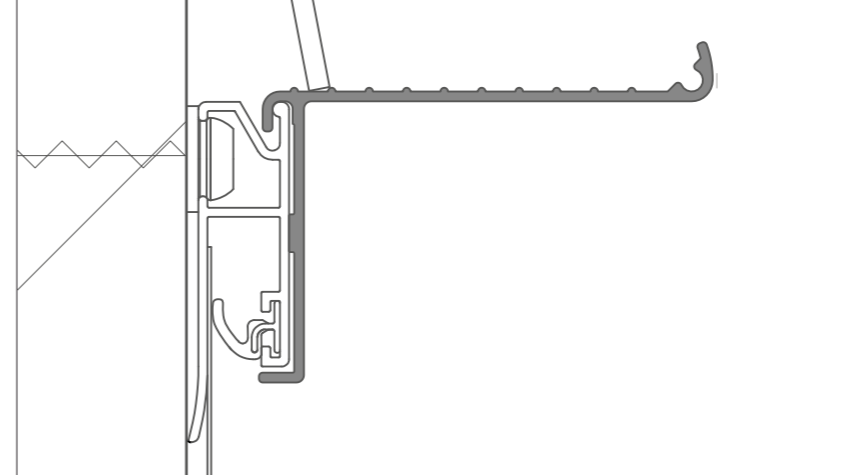

STAS multirail flat
Afmetingen 31,3 x 18 mm

STAS papergrip
Afmetingen 13,3 x 45 mm

STAS papergriphanger
Afmetingen 3,5 x 9,5 mm

STAS systeemplafond rail
Afmetingen 31 x 35 mm

STAS grip-up (op papergrip)
Afmetingen 45,3 x 60 mm