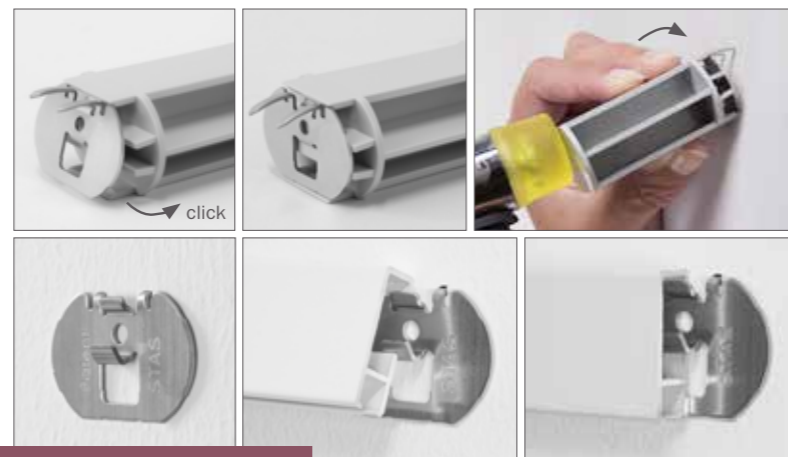

De rail komt het best tot zijn recht tegen vlakke plafonds.

STAS cliprail max dankt zijn naam aan de speciale bevestigingsclip - de STAS railclip - waarmee hij eenvoudig aan de wand wordt bevestigd.

Voor een optimaal resultaat kun je na montage de overgang tussen de STAS cliprail max en het plafond nalopen met bijvoorbeeld een (acrylaat) kit.

STAS buigmal evoluon
TCS9020 30 cm

STAS plug
SR50700

STAS afstandhouder evoluon
TCS9012

STAS evoluon haak
TCS9016

STAS schroef evoluon
SJ30300

Voor bijpassende haken en koorden, zie pagina 37.

STAS drywallXpress

PATENT PENDING

geen stress met de drywallXpress

Met de STAS drywallXpress plaats je in een handomdraai en zonder gedoe een ophangstelsel op een gipswand. Laat die boor maar achterwege want voor het monteren van dit ophangstelsel hoef je niet te boren!

De STAS drywallXpress is een compleet ophangstelsel dat bestaat uit clips, cliprail en een hulptool. Met behulp van de bijgeleverde hulptool en een tik van de hamer plaats je de metalen clips heel gemakkelijk in je gipsmuur. Klik de rail op de clips en combineer het ophangstelsel met de STAS koorden met cobra.