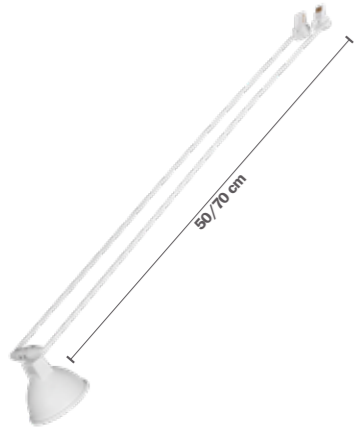

STAS geeft op alle multirail accessoires 1 jaar garantie.

STAS armaturen voor STAS Wi-Fi smart-led

Deze 3 verschillende armaturen zijn speciaal ontwikkeld om te gebruiken met de STAS Wi-Fi smart-led en de STAS multirail systemen. De STAS Wi-Fi smart-led lamp is met de meegeleverde inbussleutel eenvoudig op een armatuur te monteren. Een armatuur klik je gemakkelijk op een gewenste plek in de STAS multirail. Armatuur classic kan alleen in hoogte versteld worden en de lampvoet kan worden gedraaid. Armatuur sirius beschikt over een flexibel gedeelte waarmee je kleine aanpassingen kunt verrichten in de richting van de lichtbundel.