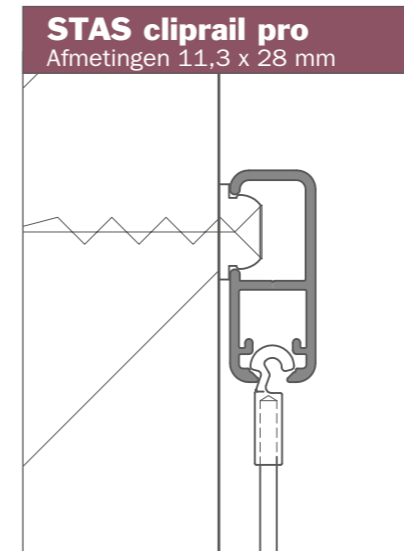

Kantoorgebouw • Amsterdam

Rosa Spier Huis • Laren

Kunst: © www.9art.nl

Cultura • Ede

STAS windsor
Afmetingen 18 x 45 mm

STAS riva
Afmetingen 17 x 45 mm

STAS drywallXpress
Afmetingen 23 x 35 x 18 mm

STAS multirail
Afmetingen 11,3 x 28 mm