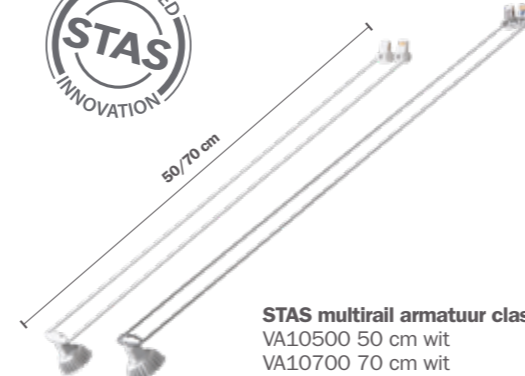

STAS multirail armatuur classic
VA10500 50 cm wit
VA10700 70 cm wit
VA30500 50 cm chroom
VA30700 70 cm chroom