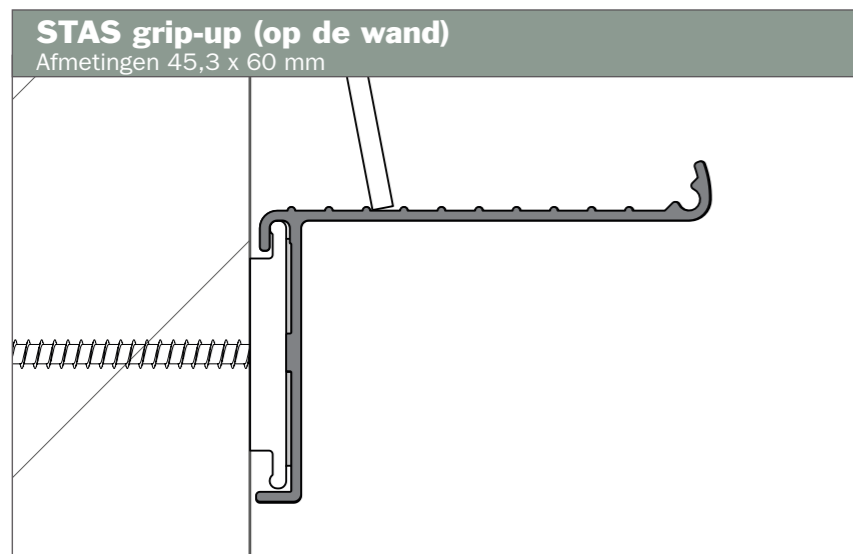

Product index

artikelcode	productomschrijving	pagina nr.	artikelcode	productomschrijving	pagina nr.	artikelcode	productomschrijving	pagina nr.
Railsystemen			STAS cliprail max			STAS plasterrail		
STAS minirail			RC10215 cliprail max wit 150 cm			PR30200 plasterrail 200 cm (inclusief safety strip)		
RM10150	minirail wit 150 cm	6	RC10220	cliprail max wit 200 cm	8	STAS j-rail		
RM10120	minirail wit 200 cm	6	RC10230	cliprail max wit 300 cm	8	RJ10115	j-rail wit 150 cm (4 gaten per m²)	11
RM10130	minirail wit 300 cm	6	RC30215	cliprail max alu 150 cm	8	RJ10120	j-rail wit 200 cm (4 gaten per m²)	11
RM30150	minirail alu 150 cm	6	RC30220	cliprail max alu 200 cm	8	RJ10130	j-rail wit 300 cm (4 gaten per m²)	11
RM30120	minirail alu 200 cm	6	RC30230	cliprail max alu 300 cm	8	RJ30115	j-rail alu 150 cm (4 gaten per m²)	11
RM30130	minirail alu 300 cm	6	RC20215	cliprail max zwart 150 cm	8	RJ30120	j-rail alu 200 cm (4 gaten per m²)	11
RM20150	minirail zwart 150 cm	6	RC20220	cliprail max zwart 200 cm	8	RJ30130	j-rail alu 300 cm (4 gaten per m²)	11
RM20120	minirail zwart 200 cm	6	RC20230	cliprail max zwart 300 cm	8	SJ10100	j-rail schroef bolkop wit	11
RM20130	minirail zwart 300 cm	6	RY10100	cliprail max combicap** wit	8	SJ30100	j-rail schroef bolkop alu	11
RD10200	minirail rail connector	6	RY30100	cliprail max combicap** alu	8	SR50700	plug 6 x 30 mm harde / zachte wand	11
RY10200	minirail combicap** wit	6	RY20300	cliprail max combicap** zwart	8	STAS j-rail max		
RY30200	minirail combicap** alu	6	RD40100	railclip (metaal, 3 per m²)	8	RJ10215	j-rail max wit 150 cm (4 gaten per m²)	12
RY20200	minirail combicap** zwart	6	RD40200	rail connector (metaal)	8	RJ10220	j-rail max wit 200 cm (4 gaten per m²)	12
SR10200	minirail clipschroef torx	6	SR30600	schroef torx	8	RJ10230	j-rail max wit 300 cm (4 gaten per m²)	12
SR50700	plug 6 x 30 mm harde / zachte wand	6	SR50700	plug 6 x 30 mm harde / zachte wand	8	RJ30215	j-rail max alu 150 cm (4 gaten per m²)	12
STAS cliprail			STAS cliprail pro			STAS u-rail		
RC10315	cliprail wit 150 cm	7	VC10150	cliprail pro wit 150 cm	9	RP10115	u-rail wit 150 cm (8 gaten per m²)	13
RC10320	cliprail wit 200 cm	7	VC10200	cliprail pro wit 200 cm	9	RP10120	u-rail wit 200 cm (8 gaten per m²)	13
RC10330	cliprail wit 300 cm	7	VC10300	cliprail pro wit 300 cm	9	RP10130	u-rail wit 300 cm (8 gaten per m²)	13
RC30115	cliprail alu 150 cm	7	VC30150	cliprail pro alu 150 cm	9	RP30115	u-rail alu 150 cm (8 gaten per m²)	13
RC30120	cliprail alu 200 cm	7	VC30200	cliprail pro alu 200 cm	9	RP30120	u-rail alu 200 cm (8 gaten per m²)	13
RC30130	cliprail alu 300 cm	7	VC30300	cliprail pro alu 300 cm	9	RP30130	u-rail alu 300 cm (8 gaten per m²)	13
RC20115	cliprail zwart 150 cm	7	VC20150	cliprail pro zwart 150 cm	9	RP20115	u-rail zwart 150 cm (8 gaten per m²)	13
RC20120	cliprail zwart 200 cm	7	VC20200	cliprail pro zwart 200 cm	9	RP20120	u-rail zwart 200 cm (8 gaten per m²)	13
RC20130	cliprail zwart 300 cm	7	VC20300	cliprail pro zwart 300 cm	9	RP20130	u-rail zwart 300 cm (8 gaten per m²)	13
RD10300	cliprail eindkap wit	7	VE10200	cliprail pro eindkap wit	9	SP10100	u-rail schroef wit	13
RD30300	cliprail eindkap alu	7	VE30200	cliprail pro eindkap alu	9	SP30100	u-rail schroef alu	13
RD20300	cliprail eindkap zwart	7	VE20200	cliprail pro eindkap zwart	9	SP20100	u-rail schroef zwart	13
RD10400	cliprail hoekkap wit	7	VD10400	cliprail pro hoekkap wit	9			
RD30400	cliprail hoekkap alu	7	VD30400	cliprail pro hoekkap alu	9			
RD20700	cliprail hoekkap zwart	7	VD20400	cliprail pro hoekkap zwart	9			
RD40100	railclip (metaal, 3 per m²)	7	RD40100	railclip (metaal, 3 per m²)	9			
RD40200	rail connector (metaal)	7	RD40200	rail connector (metaal)	9			
SR30600	schroef torx	7	SR30600	schroef torx	9			
SR50700	plug 6 x 30 mm harde / zachte wand	7	SR50700	plug 6 x 30 mm harde / zachte wand	9