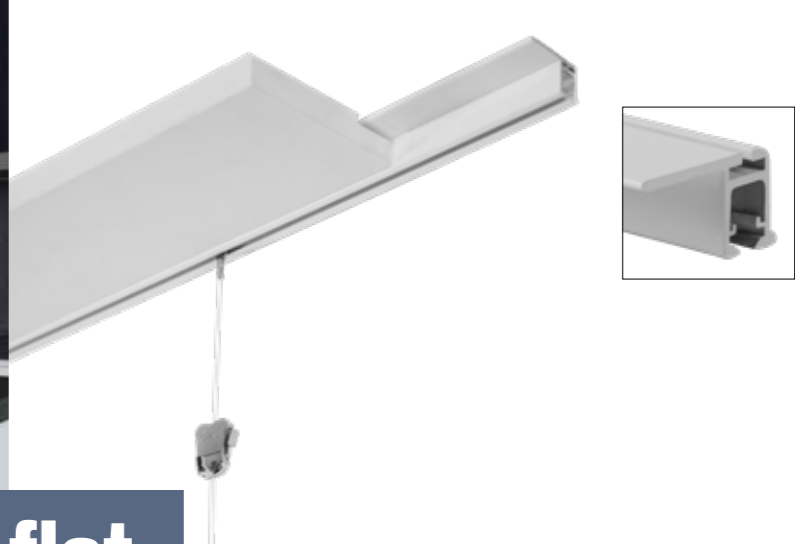

STAS systeemplafond rail

totaaloplossing voor systeemplafonds

De STAS systeemplafond rail is een totaaloplossing voor ruimtes met een systeemplafond. De STAS systeemplafond rail vervangt het hoekprofiel en de kantlat voor het installeren van systeemplafonds en is bovendien uitgerust met een schilderij ophangstelsel.

Door het innovatieve profiel van de STAS systeemplafond rail kan het ophangstelsel direct op de muur worden gemonteerd. Hoekprofiel en ophangstelsel worden hierdoor één. De systeemplafondplaten kunnen vervolgens in het profiel van de STAS systeemplafond rail worden geschoven. Het resultaat is een nagenoeg onzichtbaar ophangstelsel dat verdwijnt in de schaduwlijn van het systeemplafond.

De STAS systeemplafond rail is te gebruiken met de STAS koorden met cobra.

- afmeting profiel 31 x 35 mm
- lengte 200 of 300 cm
- aluminium
- wit (RAL 9016)
- wandmontage
- draagkracht 25 kg/m
- 5 jaar garantie

STAS proraail flat

bijna onzichtbaar

De STAS proraail flat is een ophangstelsel dat vrijwel onzichtbaar weg te werken is met stucwerk of met een sierlijst. Zo heb je het gemak van een ophangstelsel maar niet het aanzicht van een rail aan je wand.

Dit railsysteem is hierdoor geschikt voor nieuwbouw en renovaties in bestaande panden. De STAS proraail flat is te monteren aan het plafond en te gebruiken met de STAS koorden met cobra.

- afmeting profiel 31,3 x 18 mm
- lengte 100, 150, 200 of 300 cm
- aluminium
- wit
- plafondmontage
- draagkracht 45 kg/m
- 5 jaar garantie

Onderdelen

STAS systeemplafond rail
GC10020 200 cm
GC10030 300 cm

STAS systeemplafond rail hoekprofiel binnenhoek
GC10070
(met hoekverbinder)

STAS systeemplafond rail hoekprofiel buitenhoek
GC10080
(met hoekverbinder)

STAS railverbinder
RD20400

STAS hoekverbinder
RD20500

STAS slagplug (5 per m²)
SR10400

Onderdelen

STAS proraail flat
RH10510 100 cm wit
RH10515 150 cm wit
RH10520 200 cm wit
RH10530 300 cm wit

(4 gaten per m²)

STAS multiraail flat railverbinder
RD20400

STAS multiraail flat hoekverbinder
RD20500

STAS multiraail flat schroef
SJ10200

STAS plug
SR50700