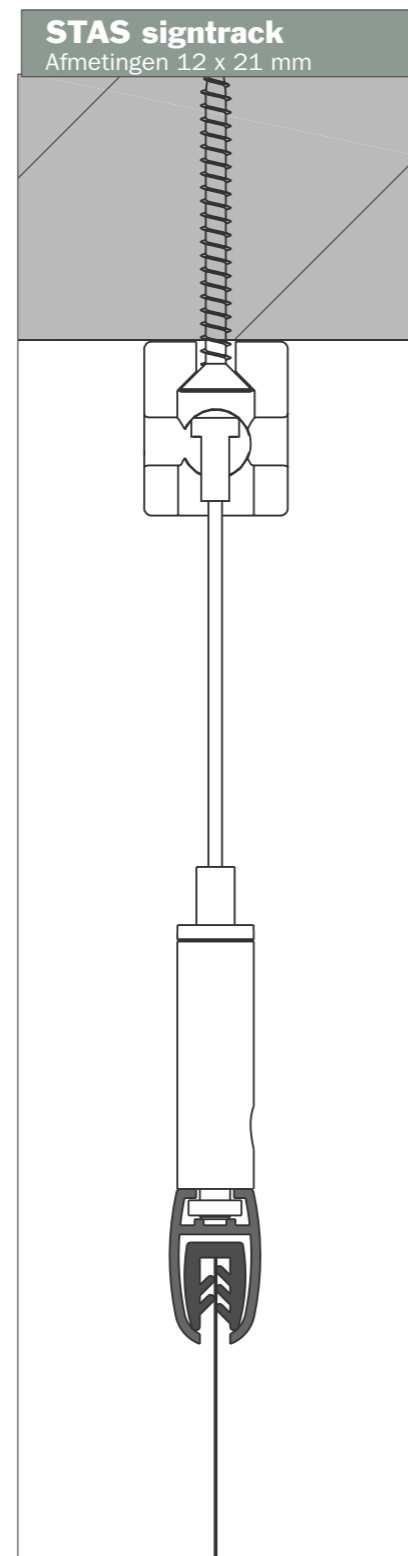

Product index

artikelcode	productomschrijving	pagina nr.	artikelcode	productomschrijving	pagina nr.	artikelcode	productomschrijving	pagina nr.
Railsystemen			STAS cliprail max			STAS plasterrail		
STAS minirail			RC10215 cliprail max wit 150 cm			PR30200 plasterrail 200 cm (inclusief safety strip)		
RM10150	minirail wit 150 cm	6	RC10220	cliprail max wit 200 cm	8	STAS j-rail		
RM10120	minirail wit 200 cm	6	RC10230	cliprail max wit 300 cm	8	RJ10115	j-rail wit 150 cm (4 gaten per m²)	11
RM10130	minirail wit 300 cm	6	RC30215	cliprail max alu 150 cm	8	RJ10120	j-rail wit 200 cm (4 gaten per m²)	11
RM30150	minirail alu 150 cm	6	RC30220	cliprail max alu 200 cm	8	RJ10130	j-rail wit 300 cm (4 gaten per m²)	11
RM30120	minirail alu 200 cm	6	RC30230	cliprail max alu 300 cm	8	RJ30115	j-rail alu 150 cm (4 gaten per m²)	11
RM30130	minirail alu 300 cm	6	RC20215	cliprail max zwart 150 cm	8	RJ30120	j-rail alu 200 cm (4 gaten per m²)	11
RM20150	minirail zwart 150 cm	6	RC20220	cliprail max zwart 200 cm	8	RJ30130	j-rail alu 300 cm (4 gaten per m²)	11
RM20120	minirail zwart 200 cm	6	RC20230	cliprail max zwart 300 cm	8	SJ10100	j-rail schroef bolkop wit	11
RM20130	minirail zwart 300 cm	6	RY10100	cliprail max combicap** wit	8	SJ30100	j-rail schroef bolkop alu	11
RD10200	minirail rail connector	6	RY30100	cliprail max combicap** alu	8	SR50700	plug 6 x 30 mm harde / zachte wand	11
RY10200	minirail combicap** wit	6	RY20300	cliprail max combicap** zwart	8	STAS j-rail max		
RY30200	minirail combicap** alu	6	RD40100	railclip (metaal, 3 per m²)	8	RJ10215	j-rail max wit 150 cm (4 gaten per m²)	12
RY20200	minirail combicap** zwart	6	RD40200	rail connector (metaal)	8	RJ10220	j-rail max wit 200 cm (4 gaten per m²)	12
SR10200	minirail clipschroef torx	6	SR30600	schroef torx	8	RJ10230	j-rail max wit 300 cm (4 gaten per m²)	12
SR50700	plug 6 x 30 mm harde / zachte wand	6	SR50700	plug 6 x 30 mm harde / zachte wand	8	RJ30215	j-rail max alu 150 cm (4 gaten per m²)	12
STAS cliprail			STAS cliprail pro			STAS u-rail		
RC10315	cliprail wit 150 cm	7	VC10150	cliprail pro wit 150 cm	9	RP10115	u-rail wit 150 cm (8 gaten per m²)	13
RC10320	cliprail wit 200 cm	7	VC10200	cliprail pro wit 200 cm	9	RP10120	u-rail wit 200 cm (8 gaten per m²)	13
RC10330	cliprail wit 300 cm	7	VC10300	cliprail pro wit 300 cm	9	RP10130	u-rail wit 300 cm (8 gaten per m²)	13
RC30115	cliprail alu 150 cm	7	VC30150	cliprail pro alu 150 cm	9	RP30115	u-rail alu 150 cm (8 gaten per m²)	13
RC30120	cliprail alu 200 cm	7	VC30200	cliprail pro alu 200 cm	9	RP30120	u-rail alu 200 cm (8 gaten per m²)	13
RC30130	cliprail alu 300 cm	7	VC30300	cliprail pro alu 300 cm	9	RP30130	u-rail alu 300 cm (8 gaten per m²)	13
RC20115	cliprail zwart 150 cm	7	VC20150	cliprail pro zwart 150 cm	9	RP20115	u-rail zwart 150 cm (8 gaten per m²)	13
RC20120	cliprail zwart 200 cm	7	VC20200	cliprail pro zwart 200 cm	9	RP20120	u-rail zwart 200 cm (8 gaten per m²)	13
RC20130	cliprail zwart 300 cm	7	VC20300	cliprail pro zwart 300 cm	9	RP20130	u-rail zwart 300 cm (8 gaten per m²)	13
RD10300	cliprail eindkap wit	7	VE10200	cliprail pro eindkap wit	9	SP10100	u-rail schroef wit	13
RD30300	cliprail eindkap alu	7	VE30200	cliprail pro eindkap alu	9	SP30100	u-rail schroef alu	13
RD20300	cliprail eindkap zwart	7	VE20200	cliprail pro eindkap zwart	9	SP20100	u-rail schroef zwart	13
RD10400	cliprail hoekkap wit	7	VD10400	cliprail pro hoekkap wit	9			
RD30400	cliprail hoekkap alu	7	VD30400	cliprail pro hoekkap alu	9			
RD20700	cliprail hoekkap zwart	7	VD20400	cliprail pro hoekkap zwart	9			
RD40100	railclip (metaal, 3 per m²)	7	RD40100	railclip (metaal, 3 per m²)	9			
RD40200	rail connector (metaal)	7	RD40200	rail connector (metaal)	9			
SR30600	schroef torx	7	SR30600	schroef torx	9			
SR50700	plug 6 x 30 mm harde / zachte wand	7	SR50700	plug 6 x 30 mm harde / zachte wand	9