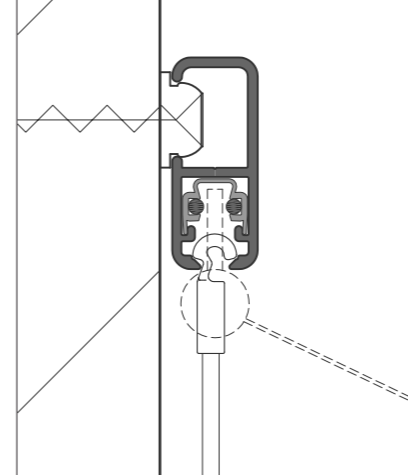

Kantoorgebouw • Amsterdam

Rosa Spier Huis • Laren

Kunst: © www.9art.nl

Cultura • Ede

STAS windsor
Afmetingen 18 x 45 mm

STAS riva
Afmetingen 17 x 45 mm

STAS drywallXpress
Afmetingen 23 x 35 x 18 mm

STAS multirail
Afmetingen 11,3 x 28 mm