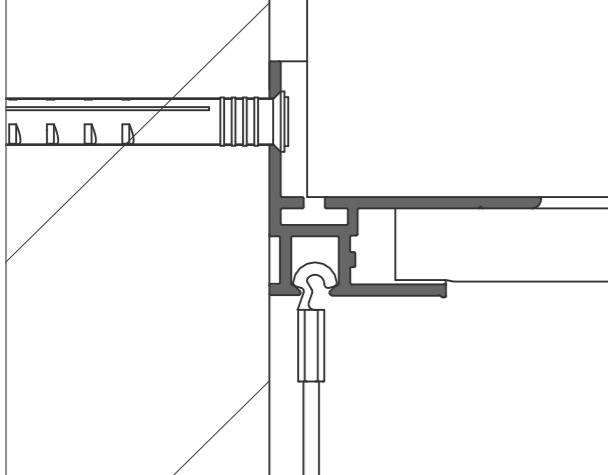

STAS systeemplafond rail
Afmetingen 31 x 35 mm