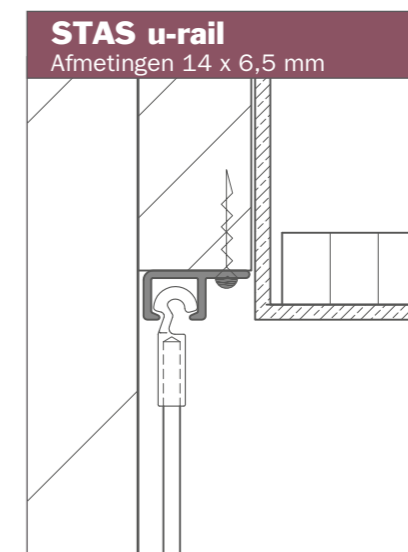

Kantoorgebouw • Amsterdam

Rosa Spier Huis • Laren

Kunst: © www.9art.nl

Cultura • Ede

STAS windsor
Afmetingen 18 x 45 mm

STAS riva
Afmetingen 17 x 45 mm

STAS drywallXpress
Afmetingen 23 x 35 x 18 mm

STAS multirail
Afmetingen 11,3 x 28 mm