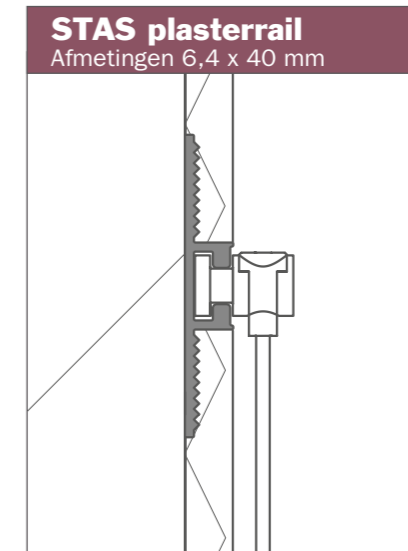

Kantoorgebouw • Amsterdam

Rosa Spier Huis • Laren

Kunst: © www.9art.nl

Cultura • Ede

STAS windsor
Afmetingen 18 x 45 mm

STAS riva
Afmetingen 17 x 45 mm

STAS drywallXpress
Afmetingen 23 x 35 x 18 mm

STAS multirail
Afmetingen 11,3 x 28 mm