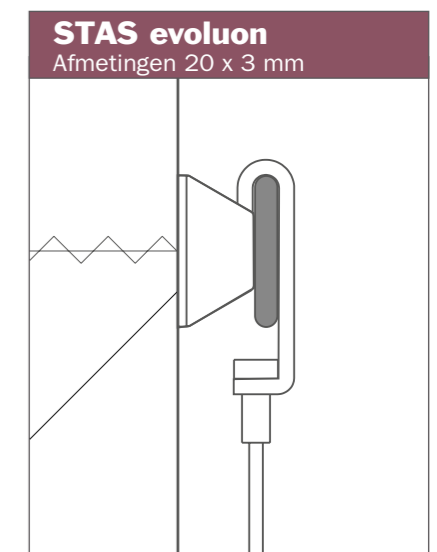

Kantoorgebouw • Amsterdam

Rosa Spier Huis • Laren

Kunst: © www.9art.nl

Cultura • Ede

STAS windsor
Afmetingen 18 x 45 mm

STAS riva
Afmetingen 17 x 45 mm

STAS drywallXpress
Afmetingen 23 x 35 x 18 mm

STAS multirail
Afmetingen 11,3 x 28 mm