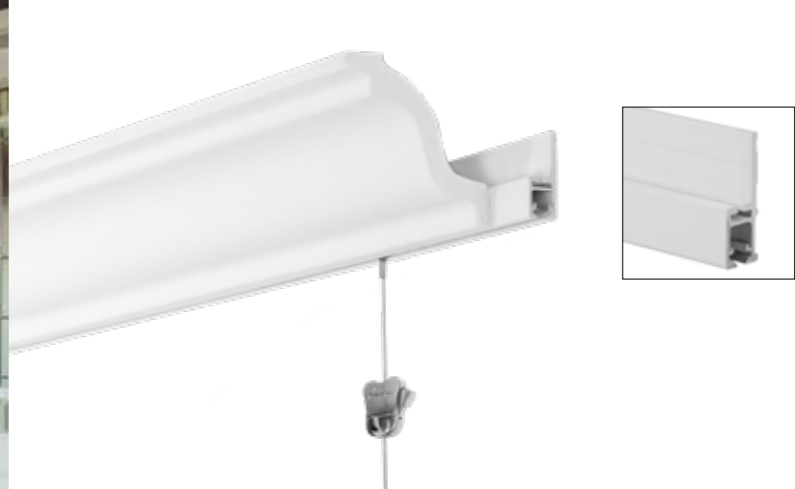

STAS multiraail flat railverbinder
RD20400

STAS multiraail flat hoekverbinder
RD20500

STAS multiraail flat schroef
SJ10200

STAS plug
SR50700

STAS prorail max

perfect plafondaansluitend

De STAS prorail max is een ophangstelsel voor de perfectionist. Een extra flens zorgt ervoor dat de rail strak aansluit tegen het plafond. Plafond, wand en ophangstelsel vormen één geheel. Het is tevens mogelijk om kabels weg te werken achter de flens.