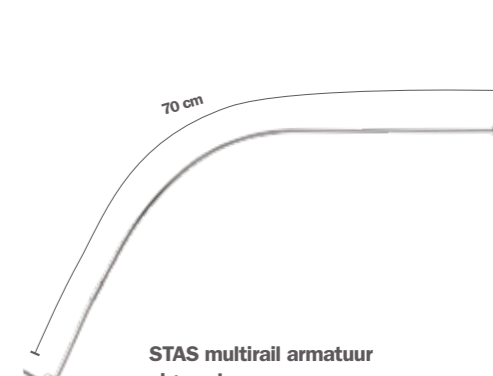

STAS multirail armatuur sirius chroom
VA30365 40 cm
VA30465 50 cm
VA30665 65 cm

STAS multirail armatuur signo chroom
VA30770 70 cm