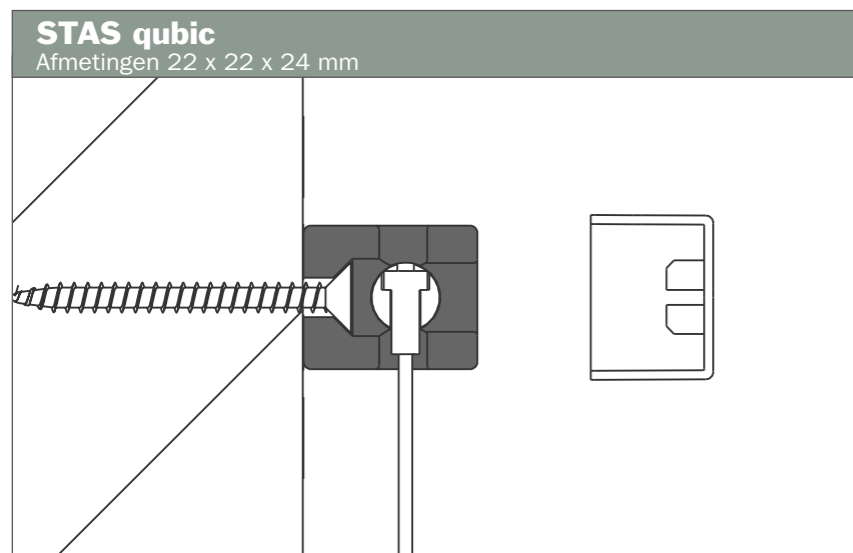

Product index

artikelcode	productomschrijving	pagina nr.	artikelcode	productomschrijving	pagina nr.	artikelcode	productomschrijving	pagina nr.
Railsystemen			STAS cliprail max			STAS plasterrail		
STAS minirail			RC10215 cliprail max wit 150 cm			PR30200 plasterrail 200 cm (inclusief safety strip)		
RM10150	minirail wit 150 cm	6	RC10220	cliprail max wit 200 cm	8	STAS j-rail		
RM10120	minirail wit 200 cm	6	RC10230	cliprail max wit 300 cm	8	RJ10115	j-rail wit 150 cm (4 gaten per m²)	11
RM10130	minirail wit 300 cm	6	RC30215	cliprail max alu 150 cm	8	RJ10120	j-rail wit 200 cm (4 gaten per m²)	11
RM30150	minirail alu 150 cm	6	RC30220	cliprail max alu 200 cm	8	RJ10130	j-rail wit 300 cm (4 gaten per m²)	11
RM30120	minirail alu 200 cm	6	RC30230	cliprail max alu 300 cm	8	RJ30115	j-rail alu 150 cm (4 gaten per m²)	11
RM30130	minirail alu 300 cm	6	RC20215	cliprail max zwart 150 cm	8	RJ30120	j-rail alu 200 cm (4 gaten per m²)	11
RM20150	minirail zwart 150 cm	6	RC20220	cliprail max zwart 200 cm	8	RJ30130	j-rail alu 300 cm (4 gaten per m²)	11
RM20120	minirail zwart 200 cm	6	RC20230	cliprail max zwart 300 cm	8	SJ10100	j-rail schroef bolkop wit	11
RM20130	minirail zwart 300 cm	6	RY10100	cliprail max combicap** wit	8	SJ30100	j-rail schroef bolkop alu	11
RD10200	minirail rail connector	6	RY30100	cliprail max combicap** alu	8	SR50700	plug 6 x 30 mm harde / zachte wand	11
RY10200	minirail combicap** wit	6	RY20300	cliprail max combicap** zwart	8	STAS j-rail max		
RY30200	minirail combicap** alu	6	RD40100	railclip (metaal, 3 per m²)	8	RJ10215	j-rail max wit 150 cm (4 gaten per m²)	12
RY20200	minirail combicap** zwart	6	RD40200	rail connector (metaal)	8	RJ10220	j-rail max wit 200 cm (4 gaten per m²)	12
SR10200	minirail clipschroef torx	6	SR30600	schroef torx	8	RJ10230	j-rail max wit 300 cm (4 gaten per m²)	12
SR50700	plug 6 x 30 mm harde / zachte wand	6	SR50700	plug 6 x 30 mm harde / zachte wand	8	RJ30215	j-rail max alu 150 cm (4 gaten per m²)	12
STAS cliprail			STAS cliprail pro			STAS u-rail		
RC10315	cliprail wit 150 cm	7	VC10150	cliprail pro wit 150 cm	9	RP10115	u-rail wit 150 cm (8 gaten per m²)	13
RC10320	cliprail wit 200 cm	7	VC10200	cliprail pro wit 200 cm	9	RP10120	u-rail wit 200 cm (8 gaten per m²)	13
RC10330	cliprail wit 300 cm	7	VC10300	cliprail pro wit 300 cm	9	RP10130	u-rail wit 300 cm (8 gaten per m²)	13
RC30115	cliprail alu 150 cm	7	VC30150	cliprail pro alu 150 cm	9	RP30115	u-rail alu 150 cm (8 gaten per m²)	13
RC30120	cliprail alu 200 cm	7	VC30200	cliprail pro alu 200 cm	9	RP30120	u-rail alu 200 cm (8 gaten per m²)	13
RC30130	cliprail alu 300 cm	7	VC30300	cliprail pro alu 300 cm	9	RP30130	u-rail alu 300 cm (8 gaten per m²)	13
RC20115	cliprail zwart 150 cm	7	VC20150	cliprail pro zwart 150 cm	9	RP20115	u-rail zwart 150 cm (8 gaten per m²)	13
RC20120	cliprail zwart 200 cm	7	VC20200	cliprail pro zwart 200 cm	9	RP20120	u-rail zwart 200 cm (8 gaten per m²)	13
RC20130	cliprail zwart 300 cm	7	VC20300	cliprail pro zwart 300 cm	9	RP20130	u-rail zwart 300 cm (8 gaten per m²)	13
RD10300	cliprail eindkap wit	7	VE10200	cliprail pro eindkap wit	9	SP10100	u-rail schroef wit	13
RD30300	cliprail eindkap alu	7	VE30200	cliprail pro eindkap alu	9	SP30100	u-rail schroef alu	13
RD20300	cliprail eindkap zwart	7	VE20200	cliprail pro eindkap zwart	9	SP20100	u-rail schroef zwart	13
RD10400	cliprail hoekkap wit	7	VD10400	cliprail pro hoekkap wit	9			
RD30400	cliprail hoekkap alu	7	VD30400	cliprail pro hoekkap alu	9			
RD20700	cliprail hoekkap zwart	7	VD20400	cliprail pro hoekkap zwart	9			
RD40100	railclip (metaal, 3 per m²)	7	RD40100	railclip (metaal, 3 per m²)	9			
RD40200	rail connector (metaal)	7	RD40200	rail connector (metaal)	9			
SR30600	schroef torx	7	SR30600	schroef torx	9			
SR50700	plug 6 x 30 mm harde / zachte wand	7	SR50700	plug 6 x 30 mm harde / zachte wand	9