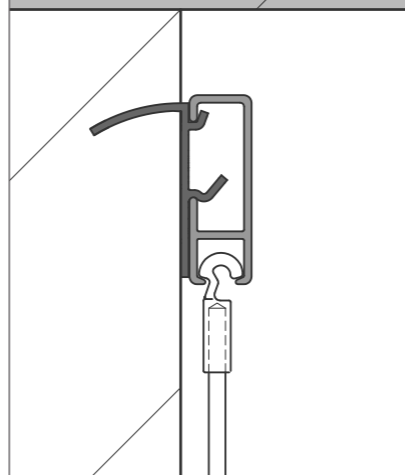

Kantoorgebouw • Amsterdam

Rosa Spier Huis • Laren

Kunst: © www.9art.nl

Cultura • Ede

STAS windsor
Afmetingen 18 x 45 mm

STAS riva
Afmetingen 17 x 45 mm

STAS drywallXpress
Afmetingen 23 x 35 x 18 mm

STAS multirail
Afmetingen 11,3 x 28 mm