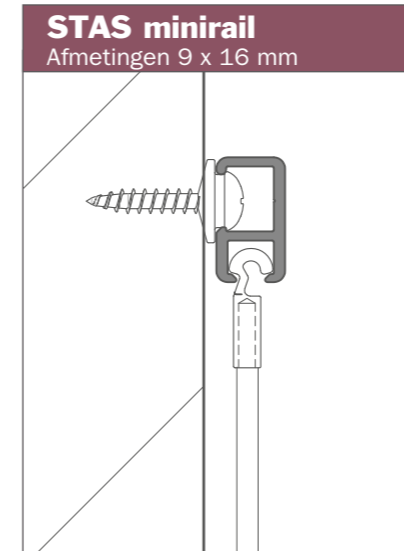

Kantoorgebouw • Amsterdam

Rosa Spier Huis • Laren

Kunst: © www.9art.nl

Cultura • Ede

STAS windsor
Afmetingen 18 x 45 mm

STAS riva
Afmetingen 17 x 45 mm

STAS drywallXpress
Afmetingen 23 x 35 x 18 mm

STAS multirail
Afmetingen 11,3 x 28 mm