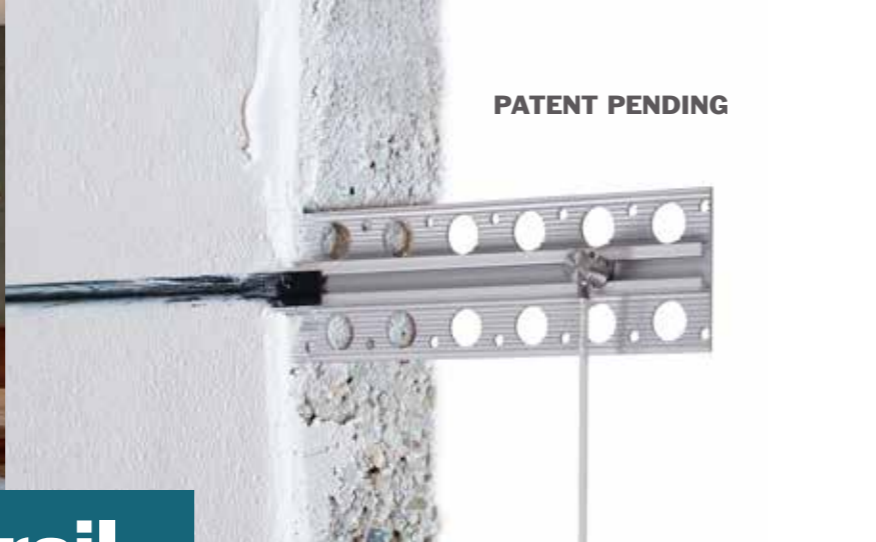

De rail komt het best tot zijn recht tegen vlakke plafonds.

STAS cliprail max dankt zijn naam aan de speciale bevestigingsclip - de STAS railclip - waarmee hij eenvoudig aan de wand wordt bevestigd.

Voor een optimaal resultaat kun je na montage de overgang tussen de STAS cliprail max en het plafond nalopen met bijvoorbeeld een (acrylaat) kit.

Ondanks deze grote draagkracht is de STAS cliprail pro een elegante, onopvallende rail die niet alleen in publieke ruimtes, maar ook in woningen kan worden toegepast.

STAS cliprail pro dankt zijn naam aan de speciale bevestigingsclip - de STAS railclip - waarmee hij eenvoudig aan de wand wordt bevestigd.

STAS plug
SR50700

STAS schroef torx
SR30600

STAS plasterrail

voor de vooruitdenker

De STAS plasterrail is met haar vernieuwde design nu nog beter van kwaliteit. De aluminium rail bevestig je op een kale muur en na het meestuken van de rail blijft er een hele smalle opening zichtbaar in het stucwerk. Hierdoor is dit ophangstelsel volledig te integreren in een nieuw te stucen muur zonder een zichtbaar railsysteem.

Het vernieuwde design zorgt voor een foutloze montage, behoeft slechts een dunne stuclaag van +/- 6 mm en de bijgeleverde safety strip (te verwijderen na het stucen) zorgt ervoor dat het ophangstelsel vrij blijft van stucwerk. Een ideaal ophangstelsel voor verbouwingen en nieuwbouwprojecten!