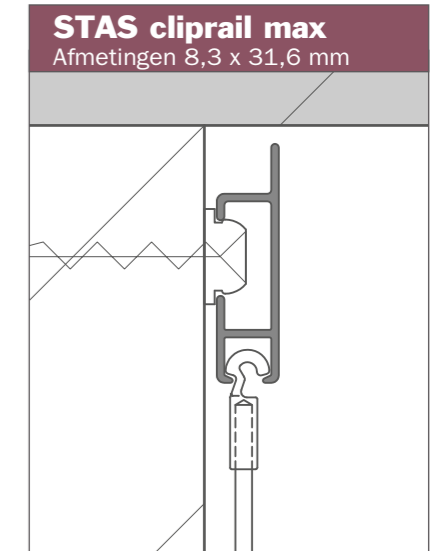

Kantoorgebouw • Amsterdam

Rosa Spier Huis • Laren

Kunst: © www.9art.nl

Cultura • Ede

STAS windsor
Afmetingen 18 x 45 mm

STAS riva
Afmetingen 17 x 45 mm

STAS drywallXpress
Afmetingen 23 x 35 x 18 mm

STAS multirail
Afmetingen 11,3 x 28 mm