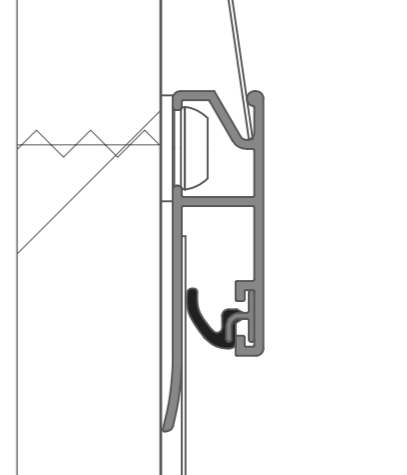

STAS grip-up (op papergrip)
Afmetingen 45,3 x 60 mm