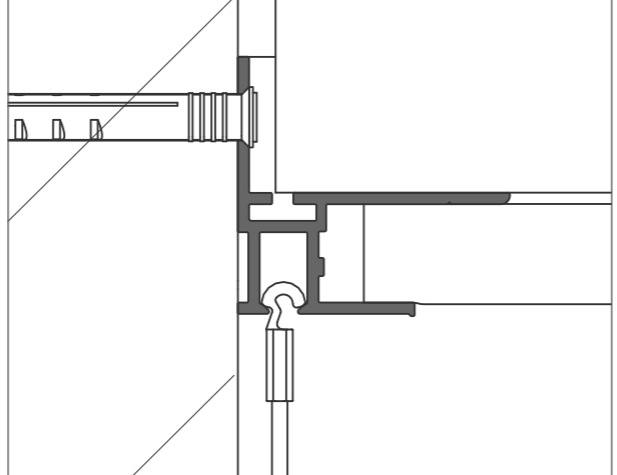

STAS systeemplafond rail
Afmetingen 31 x 35 mm