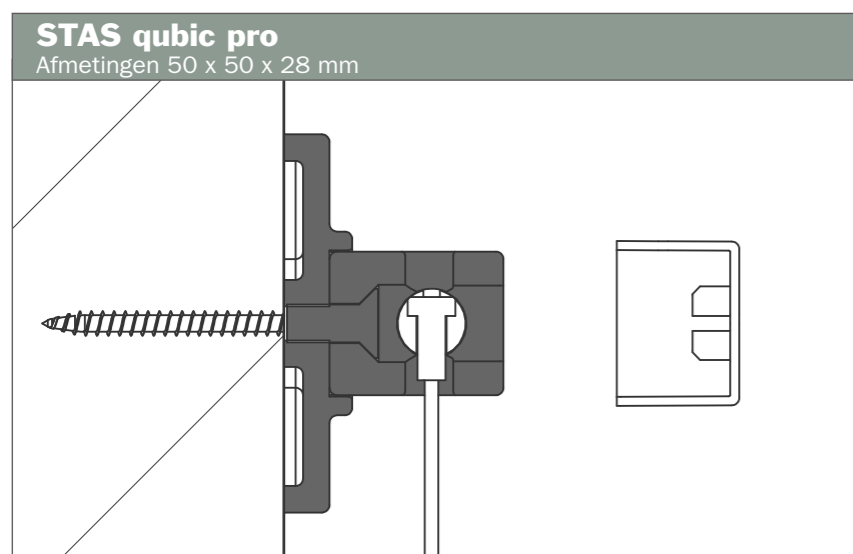

Product index

artikelcode	productomschrijving	pagina nr.	artikelcode	productomschrijving	pagina nr.	artikelcode	productomschrijving	pagina nr.
Railsystemen			STAS cliprail max			STAS plasterrail		
STAS minirail			RC10215 cliprail max wit 150 cm			PR30200 plasterrail 200 cm (inclusief safety strip)		
RM10150	minirail wit 150 cm	6	RC10220	cliprail max wit 200 cm	8	STAS j-rail		
RM10120	minirail wit 200 cm	6	RC10230	cliprail max wit 300 cm	8	RJ10115	j-rail wit 150 cm (4 gaten per m²)	11
RM10130	minirail wit 300 cm	6	RC30215	cliprail max alu 150 cm	8	RJ10120	j-rail wit 200 cm (4 gaten per m²)	11
RM30150	minirail alu 150 cm	6	RC30220	cliprail max alu 200 cm	8	RJ10130	j-rail wit 300 cm (4 gaten per m²)	11
RM30120	minirail alu 200 cm	6	RC30230	cliprail max alu 300 cm	8	RJ30115	j-rail alu 150 cm (4 gaten per m²)	11
RM30130	minirail alu 300 cm	6	RC20215	cliprail max zwart 150 cm	8	RJ30120	j-rail alu 200 cm (4 gaten per m²)	11
RM20150	minirail zwart 150 cm	6	RC20220	cliprail max zwart 200 cm	8	RJ30130	j-rail alu 300 cm (4 gaten per m²)	11
RM20120	minirail zwart 200 cm	6	RC20230	cliprail max zwart 300 cm	8	SJ10100	j-rail schroef bolkop wit	11
RM20130	minirail zwart 300 cm	6	RY10100	cliprail max combicap** wit	8	SJ30100	j-rail schroef bolkop alu	11
RD10200	minirail rail connector	6	RY30100	cliprail max combicap** alu	8	SR50700	plug 6 x 30 mm harde / zachte wand	11
RY10200	minirail combicap** wit	6	RY20300	cliprail max combicap** zwart	8	STAS j-rail max		
RY30200	minirail combicap** alu	6	RD40100	railclip (metaal, 3 per m²)	8	RJ10215	j-rail max wit 150 cm (4 gaten per m²)	12
RY20200	minirail combicap** zwart	6	RD40200	rail connector (metaal)	8	RJ10220	j-rail max wit 200 cm (4 gaten per m²)	12
SR10200	minirail clipschroef torx	6	SR30600	schroef torx	8	RJ10230	j-rail max wit 300 cm (4 gaten per m²)	12
SR50700	plug 6 x 30 mm harde / zachte wand	6	SR50700	plug 6 x 30 mm harde / zachte wand	8	RJ30215	j-rail max alu 150 cm (4 gaten per m²)	12
STAS cliprail			STAS cliprail pro			STAS u-rail		
RC10315	cliprail wit 150 cm	7	VC10150	cliprail pro wit 150 cm	9	RP10115	u-rail wit 150 cm (8 gaten per m²)	13
RC10320	cliprail wit 200 cm	7	VC10200	cliprail pro wit 200 cm	9	RP10120	u-rail wit 200 cm (8 gaten per m²)	13
RC10330	cliprail wit 300 cm	7	VC10300	cliprail pro wit 300 cm	9	RP10130	u-rail wit 300 cm (8 gaten per m²)	13
RC30115	cliprail alu 150 cm	7	VC30150	cliprail pro alu 150 cm	9	RP30115	u-rail alu 150 cm (8 gaten per m²)	13
RC30120	cliprail alu 200 cm	7	VC30200	cliprail pro alu 200 cm	9	RP30120	u-rail alu 200 cm (8 gaten per m²)	13
RC30130	cliprail alu 300 cm	7	VC30300	cliprail pro alu 300 cm	9	RP30130	u-rail alu 300 cm (8 gaten per m²)	13
RC20115	cliprail zwart 150 cm	7	VC20150	cliprail pro zwart 150 cm	9	RP20115	u-rail zwart 150 cm (8 gaten per m²)	13
RC20120	cliprail zwart 200 cm	7	VC20200	cliprail pro zwart 200 cm	9	RP20120	u-rail zwart 200 cm (8 gaten per m²)	13
RC20130	cliprail zwart 300 cm	7	VC20300	cliprail pro zwart 300 cm	9	RP20130	u-rail zwart 300 cm (8 gaten per m²)	13
RD10300	cliprail eindkap wit	7	VE10200	cliprail pro eindkap wit	9	SP10100	u-rail schroef wit	13
RD30300	cliprail eindkap alu	7	VE30200	cliprail pro eindkap alu	9	SP30100	u-rail schroef alu	13
RD20300	cliprail eindkap zwart	7	VE20200	cliprail pro eindkap zwart	9	SP20100	u-rail schroef zwart	13
RD10400	cliprail hoekkap wit	7	VD10400	cliprail pro hoekkap wit	9			
RD30400	cliprail hoekkap alu	7	VD30400	cliprail pro hoekkap alu	9			
RD20700	cliprail hoekkap zwart	7	VD20400	cliprail pro hoekkap zwart	9			
RD40100	railclip (metaal, 3 per m²)	7	RD40100	railclip (metaal, 3 per m²)	9			
RD40200	rail connector (metaal)	7	RD40200	rail connector (metaal)	9			
SR30600	schroef torx	7	SR30600	schroef torx	9			
SR50700	plug 6 x 30 mm harde / zachte wand	7	SR50700	plug 6 x 30 mm harde / zachte wand	9