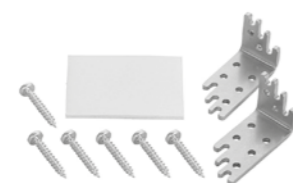

STAS no-tilt set

Door de verschillende openingen zijn er kleine correcties aan het ophangkoord te maken waardoor je schilderij vervolgens perfect vlak aan de wand hangt.

- afmeting 34 x 19 x 16 mm
- RVS
- montage: met 2 ophangpunten met 2 schroeven op houten lijst of schilderij met verdieping aan de achterkant, min. 35 cm breed, max. 60 mm dik en min. 18 mm dik.
- draagkracht 10 kg per set
- minimaal gewicht 1,5 kg

STAS no-tilt set
34 x 16 x 19 mm
AT10016