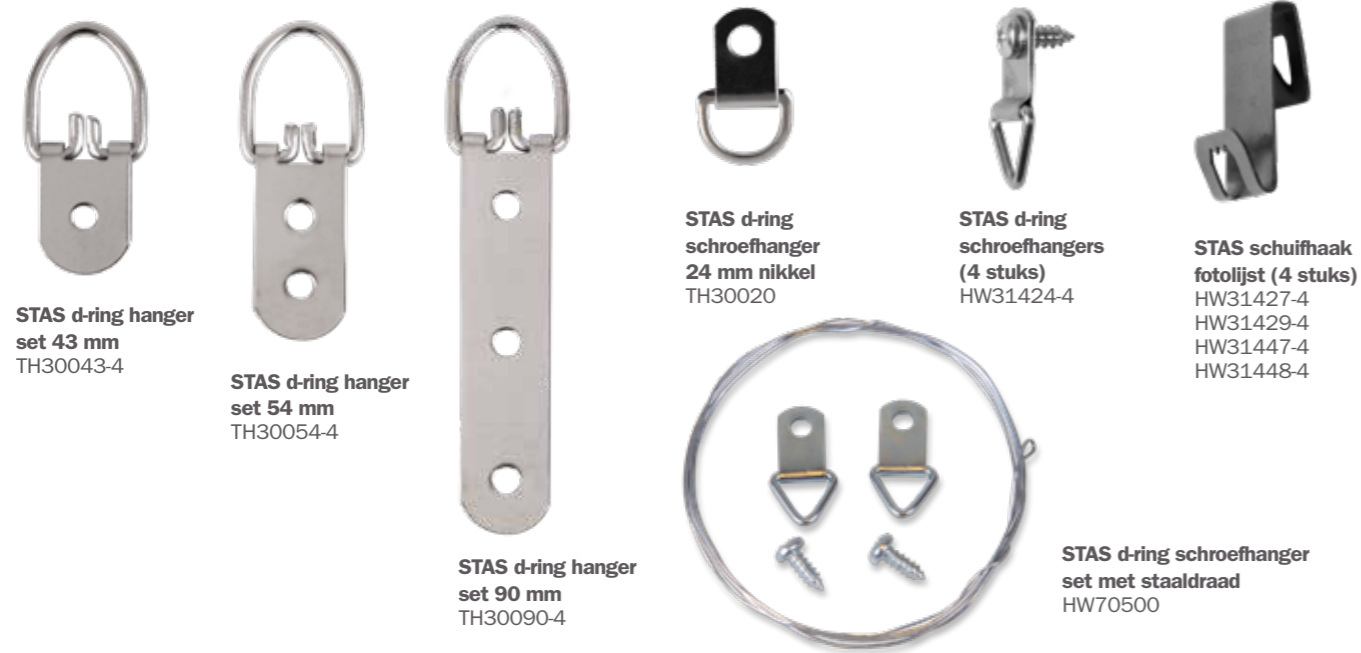

Schilderijlijst hangers

Voor ieder soort lijst hebben wij wel een schilderijlijst hanger. Monteer ze op de achterkant van je lijst en je weet zeker dat je schilderij goed hangt.

STAS d-ring hanger set 43 mm
TH30043-4

STAS d-ring hanger set 54 mm
TH30054-4

STAS d-ring hanger set 90 mm
TH30090-4

STAS d-ring schroefhanger 24 mm nikkel
TH30020

STAS d-ring schroefhangers (4 stuks)
HW31424-4

STAS schuifhaak fotolijst (4 stuks)
HW31427-4
HW31429-4
HW31447-4
HW31448-4

STAS d-ring schroefhanger set met staaldraad
HW70500

NIEUW

Textielhangers

Onze textielhangers zorgen ervoor dat je wandkleed of quilt goed hangt zonder deze te beschadigen.