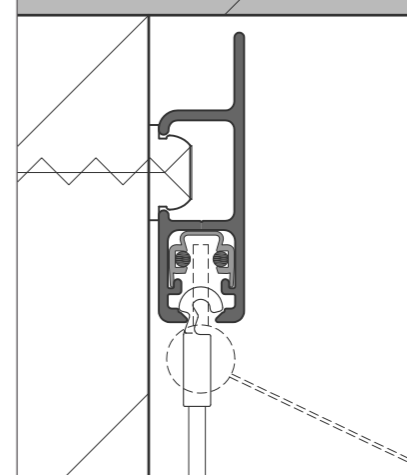

STAS papergrip
Afmetingen 13,3 x 45 mm