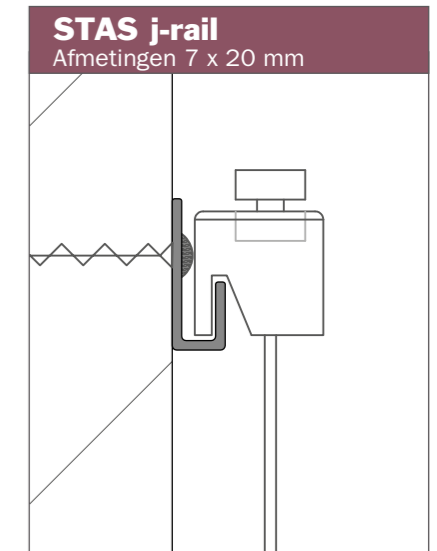

Kantoorgebouw • Amsterdam

Rosa Spier Huis • Laren

Kunst: © www.9art.nl

Cultura • Ede

STAS windsor
Afmetingen 18 x 45 mm

STAS riva
Afmetingen 17 x 45 mm

STAS drywallXpress
Afmetingen 23 x 35 x 18 mm

STAS multirail
Afmetingen 11,3 x 28 mm