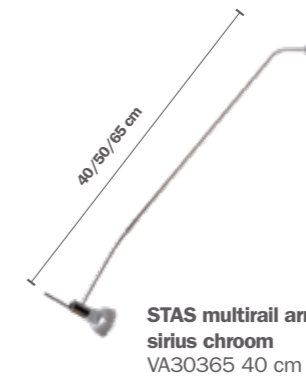

STAS multirail armatuur sirius chroom
VA30365 40 cm
VA30465 50 cm
VA30665 65 cm