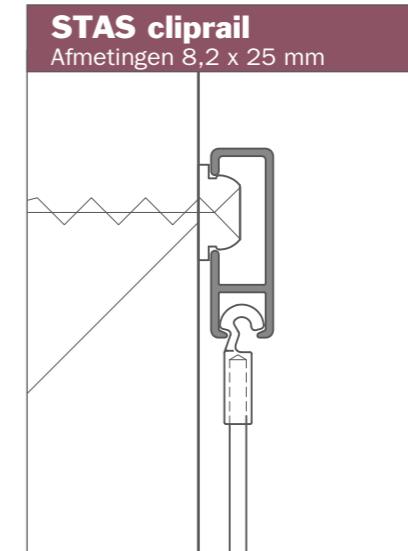

Kantoorgebouw • Amsterdam

Rosa Spier Huis • Laren

Kunst: © www.9art.nl

Cultura • Ede

STAS windsor
Afmetingen 18 x 45 mm

STAS riva
Afmetingen 17 x 45 mm

STAS drywallXpress
Afmetingen 23 x 35 x 18 mm

STAS multirail
Afmetingen 11,3 x 28 mm