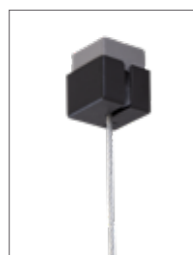

STAS signtrack

ophangmogelijkheden

De STAS signtrack is te gebruiken met de STAS qubic (pro), de STAS systeemplafondhaak voor lus en verschillende STAS railsystemen, met uitzondering van de STAS j-rail max. Iedere toepassing is te combineren met 2 verschillende koorden en STAS signtrack haken.

Aan een plafond van steen of beton

STAS qubic of qubic pro met perlon koord of staalkabel met glijder.

STAS qubic
TCS1000