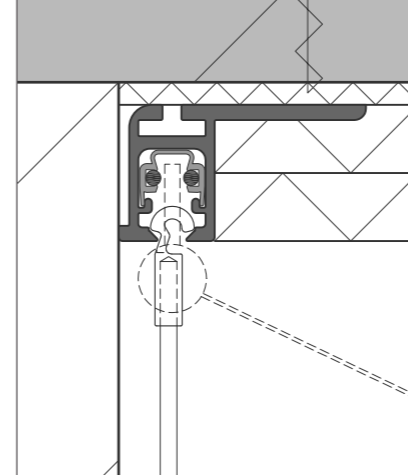

STAS grip-up (op papergrip)
Afmetingen 45,3 x 60 mm