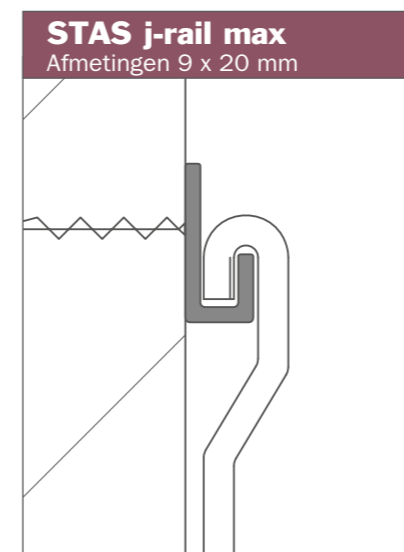

Kantoorgebouw • Amsterdam

Rosa Spier Huis • Laren

Kunst: © www.9art.nl

Cultura • Ede

STAS windsor
Afmetingen 18 x 45 mm

STAS riva
Afmetingen 17 x 45 mm

STAS drywallXpress
Afmetingen 23 x 35 x 18 mm

STAS multirail
Afmetingen 11,3 x 28 mm