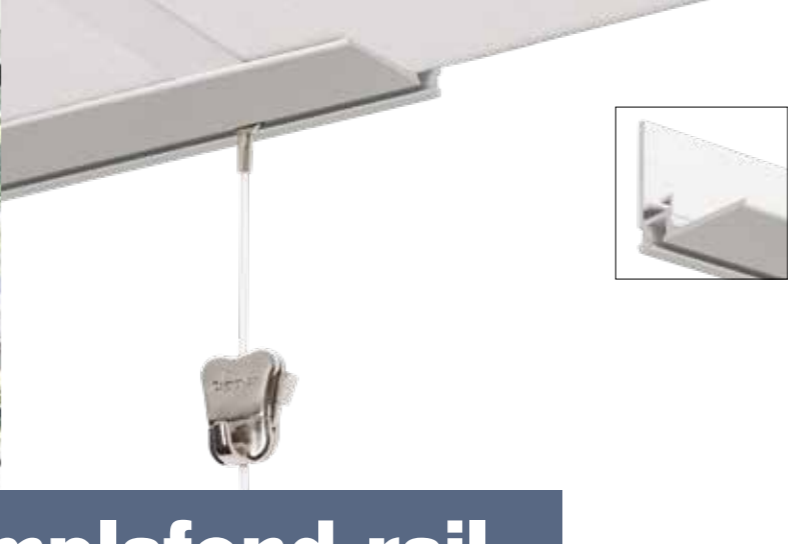

STAS systeemplafond rail

totaaloplossing voor systeemplafonds

De STAS systeemplafond rail is een totaaloplossing voor ruimtes met een systeemplafond. De STAS systeemplafond rail vervangt het hoekprofiel en de kantlat voor het installeren van systeemplafonds en is bovendien uitgerust met een schilderij ophangstelsel.

Door het innovatieve profiel van de STAS systeemplafond rail kan het ophangstelsel direct op de muur worden gemonteerd. Hoekprofiel en ophangstelsel worden hierdoor één. De systeemplafondplaten kunnen vervolgens in het profiel van de STAS systeemplafond rail worden geschoven. Het resultaat is een nagenoeg onzichtbaar ophangstelsel dat verdwijnt in de schaduwlijn van het systeemplafond.

De STAS systeemplafond rail is te gebruiken met de STAS koorden met cobra.

- afmeting profiel 31 x 35 mm
- lengte 200 of 300 cm
- aluminium
- wit (RAL 9016)
- wandmontage
- draagkracht 25 kg/m
- 5 jaar garantie

STAS proraail flat

bijna onzichtbaar

De STAS proraail flat is een ophangstelsel dat vrijwel onzichtbaar weg te werken is met stucwerk of met een sierlijst. Zo heb je het gemak van een ophangstelsel maar niet het aanzicht van een rail aan je wand.

Dit railsysteem is hierdoor geschikt voor nieuwbouw en renovaties in bestaande panden. De STAS proraail flat is te monteren aan het plafond en te gebruiken met de STAS koorden met cobra.

- afmeting profiel 31,3 x 18 mm
- lengte 100, 150, 200 of 300 cm
- aluminium
- wit
- plafondmontage
- draagkracht 45 kg/m
- 5 jaar garantie

Onderdelen

STAS systeemplafond rail
GC10020 200 cm
GC10030 300 cm

STAS systeemplafond rail hoekprofiel binnenhoek
GC10070
(met hoekverbinder)

STAS systeemplafond rail hoekprofiel buitenhoek
GC10080
(met hoekverbinder)

STAS railverbinder
RD20400

STAS hoekverbinder
RD20500

STAS slagplug (5 per m²)
SR10400

Onderdelen

STAS proraail flat
RH10510 100 cm wit
RH10515 150 cm wit
RH10520 200 cm wit
RH10530 300 cm wit

(4 gaten per m²)

STAS multiraail flat railverbinder
RD20400

STAS multiraail flat hoekverbinder
RD20500

STAS multiraail flat schroef
SJ10200

STAS plug
SR50700